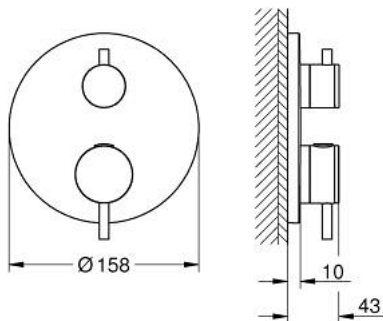

24 357 GL0 ATRIO ТЕРМОСТАТИЧНИЙ ЗМІШУВАЧ НА 1 ВИХІД ІЗ ЗАПІРНИМ КЛАПАНОМ

ОПИС ПРОДУКТУ

- Колір: холодний світанок
- комплект верхньої монтажної частини для вбудованої частини GROHE Rapido SmartBox 35 600/35 604
- GROHE TurboStat вбудований термоелемент
- покриття GROHE LongLife
- із настінними розетками GROHE FastFixation (приховані ексцентрики, ущільнювачі, кріплення)
- металева настінна накладка, припасування в межах 6°
- GROHE SafeStop - попередньо встановлений обмежувач температури на 38°C
- GROHE SafeStop Plus (додаткова опція) - обмежувач температури води до 43°C / 46°C
- вбудовані зворотні клапани і очисні фільтри
- керамічний запірний клапан, 120°
- металеві рукоятки
- без набору для чорнової обробки 35 600/35 604 (замовляйте окремо)
- пропускна здатність виходів: вихід В = 27 л/хв, вихід С = 30 л/хв

24 357 GL0 ATRIO ТЕРМОСТАТИЧНИЙ ЗМІШУВАЧ НА 1 ВИХІД ІЗ ЗАПІРНИМ КЛАПАНОМ

ЗАПАСНІ ЧАСТИНИ , жовтня 2021 – зараз

- 1: Монтажна плита (Артикул запчастини 49080000)
 - 2: Ручка регулювання температури (Артикул запчастини 49089GL0)
 - 3: Розетка (Артикул запчастини 49244GL0)
 - 4: shut-off handle aquadimmer (Артикул запчастини 49165GL0)
 - 5: Аквадиммер (Артикул запчастини 49084000)
 - 6: Термостатичний компактний картридж 3/4" (Артикул запчастини 49028000)
 - 7: Зворотний клапан (Артикул запчастини 49085000)
 - 8: Ущільнювач (Артикул запчастини 48360000)
 - 9: Картридж GROHE TurboStat 3/4" (Артикул запчастини 49003000)*
 - 10: Сервісні заглушки (Артикул запчастини 1405300M)*
 - 11: Свічковий ключ (Артикул запчастини 49059000)*
 - 12: Комбінація захисту від зворотнього потоку (EN1717) (Артикул запчастини 14055000)*
 - 13: Універсальний комплект подовжувачів для термостатів із двома рукоятками, 25 мм (Артикул запчастини 14058000)*
- * Додаткові аксесуари