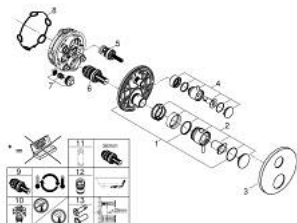

24 357 GN0 ATRIO ТЕРМОСТАТИЧНИЙ ЗМІШУВАЧ НА 1 ВИХІД ІЗ ЗАПІРНИМ КЛАПАНОМ

ОПИС ПРОДУКТУ

- Колір: холодний світанок матовий
- комплект верхньої монтажної частини для вбудованої частини GROHE Rapido SmartBox 35 600/35 604
- GROHE TurboStat вбудований термоелемент
- покриття GROHE LongLife
- із настінними розетками GROHE FastFixation (приховані ексцентрики, ущільнювачі, кріплення)
- металева настінна накладка, припасування в межах 6°
- GROHE SafeStop - попередньо встановлений обмежувач температури на 38°C
- GROHE SafeStop Plus (додаткова опція) - обмежувач температури води до 43°C / 46°C
- вбудовані зворотні клапани і очисні фільтри
- керамічний запірний клапан, 120°
- металеві рукоятки
- без набору для чорнової обробки 35 600/35 604 (замовляйте окремо)
- пропускна здатність виходів: вихід В = 27 л/хв, вихід С = 30 л/хв

24 357 GN0 ATRIO ТЕРМОСТАТИЧНИЙ ЗМІШУВАЧ НА 1 ВИХІД ІЗ ЗАПІРНИМ КЛАПАНОМ

ЗАПАСНІ ЧАСТИНИ , листопада 2022 – зараз

- 1: Монтажна плита (Артикул запчастини 49080000)
 - 2: Ручка регулювання температури (Артикул запчастини 49089GN0)
 - 3: escutcheon (Артикул запчастини 49244GN0)
 - 4: shut-off handle aquadimmer (Артикул запчастини 49165GN0)
 - 5: Аквадиммер (Артикул запчастини 49084000)
 - 6: Термостатичний компактний картридж 3/4" (Артикул запчастини 49028000)
 - 7: Зворотний клапан (Артикул запчастини 49085000)
 - 8: Ущільнювач (Артикул запчастини 48360000)
 - 9: Картридж GROHE TurboStat 3/4" (Артикул запчастини 49003000)*
 - 10: Сервісні заглушки (Артикул запчастини 1405300M)*
 - 11: Свічковий ключ (Артикул запчастини 49059000)*
 - 12: Комбінація захисту від зворотнього потоку (EN1717) (Артикул запчастини 14055000)*
 - 13: Універсальний комплект подовжувачів для термостатів із двома рукоятками, 25 мм (Артикул запчастини 14058000)*
- * Додаткові аксесуари