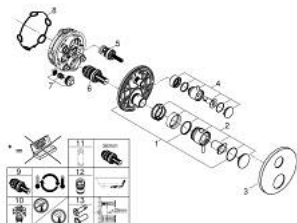

24 357 GN0 ATRIO ТЕРМОСТАТИЧНИЙ ЗМІШУВАЧ НА 1 ВИХІД ІЗ ЗАПІРНИМ КЛАПАНОМ

ОПИС ПРОДУКТУ

- Колір: холодний світанок матовий
- комплект верхньої монтажної частини для вбудованої частини GROHE Rapido SmartBox 35 600/35 604
- GROHE TurboStat вбудований термоелемент
- покриття GROHE LongLife
- із настінними розетками GROHE FastFixation (приховані ексцентрики, ущільнювачі, кріплення)
- металева настінна накладка, припасування в межах 6°
- GROHE SafeStop - попередньо встановлений обмежувач температури на 38°C
- GROHE SafeStop Plus (додаткова опція) - обмежувач температури води до 43°C / 46°C
- вбудовані зворотні клапани і очисні фільтри
- керамічний запірний клапан, 120°
- металеві рукоятки
- без набору для чорнової обробки 35 600/35 604 (замовляйте окремо)
- пропускна здатність виходів: вихід В = 27 л/хв, вихід С = 30 л/хв

24 357 GN0 АТРИО ТЕРМОСТАТИЧНИЙ ЗМІШУВАЧ НА 1 ВИХІД ІЗ ЗАПІРНИМ КЛАПАНОМ

ЗАПАСНІ ЧАСТИНИ , листопада 2022 – зараз

- 1: Монтажна плита (Артикул запчастини 49080000)
 - 2: Ручка регулювання температури (Артикул запчастини 49089GN0)
 - 3: escutcheon (Артикул запчастини 49244GN0)
 - 4: shut-off handle aquadimmer (Артикул запчастини 49165GN0)
 - 5: Аквадиммер (Артикул запчастини 49084000)
 - 6: Термостатичний компактний картридж 3/4" (Артикул запчастини 49028000)
 - 7: Зворотний клапан (Артикул запчастини 49085000)
 - 8: Ущільнювач (Артикул запчастини 48360000)
 - 9: Картридж GROHE TurboStat 3/4" (Артикул запчастини 49003000)*
 - 10: Сервісні заглушки (Артикул запчастини 1405300M)*
 - 11: Свічковий ключ (Артикул запчастини 49059000)*
 - 12: Комбінація захисту від зворотнього потоку (EN1717) (Артикул запчастини 14055000)*
 - 13: Універсальний комплект подовжувачів для термостатів із двома рукоятками, 25 мм (Артикул запчастини 14058000)*
- * Додаткові аксесуари