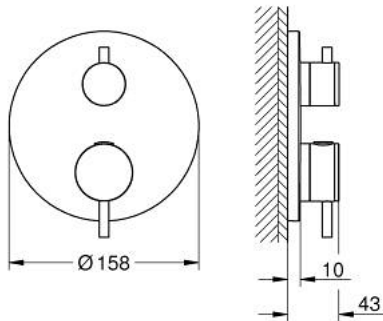

24 357 GN0 ATRIO ТЕРМОСТАТИЧНИЙ ЗМІШУВАЧ НА 1 ВИХІД ІЗ ЗАПІРНИМ КЛАПАНОМ

ОПИС ПРОДУКТУ

- Колір: холодний світанок матовий
- комплект верхньої монтажної частини для вбудованої частини GROHE Rapido SmartBox 35 600/35 604
- GROHE TurboStat вбудований термоелемент
- покриття GROHE LongLife
- із настінними розетками GROHE FastFixation (приховані ексцентрики, ущільнювачі, кріплення)
- металева настінна накладка, припасування в межах 6°
- GROHE SafeStop - попередньо встановлений обмежувач температури на 38°C
- GROHE SafeStop Plus (додаткова опція) - обмежувач температури води до 43°C / 46°C
- вбудовані зворотні клапани і очисні фільтри
- керамічний запірний клапан, 120°
- металеві рукоятки
- без набору для чорнової обробки 35 600/35 604 (замовляйте окремо)
- пропускна здатність виходів: вихід В = 27 л/хв, вихід С = 30 л/хв

24 357 GN0 АТРИО ТЕРМОСТАТИЧНИЙ ЗМІШУВАЧ НА 1 ВИХІД ІЗ ЗАПІРНИМ КЛАПАНОМ

ЗАПАСНІ ЧАСТИНИ , листопада 2022 – зараз

- 1: Монтажна плита (Артикул запчастини 49080000)
 - 2: Ручка регулювання температури (Артикул запчастини 49089GN0)
 - 3: escutcheon (Артикул запчастини 49244GN0)
 - 4: shut-off handle aquadimmer (Артикул запчастини 49165GN0)
 - 5: Аквадиммер (Артикул запчастини 49084000)
 - 6: Термостатичний компактний картридж 3/4" (Артикул запчастини 49028000)
 - 7: Зворотний клапан (Артикул запчастини 49085000)
 - 8: Ущільнювач (Артикул запчастини 48360000)
 - 9: Картридж GROHE TurboStat 3/4" (Артикул запчастини 49003000)*
 - 10: Сервісні заглушки (Артикул запчастини 1405300M)*
 - 11: Свічковий ключ (Артикул запчастини 49059000)*
 - 12: Комбінація захисту від зворотнього потоку (EN1717) (Артикул запчастини 14055000)*
 - 13: Універсальний комплект подовжувачів для термостатів із двома рукоятками, 25 мм (Артикул запчастини 14058000)*
- * Додаткові аксесуари