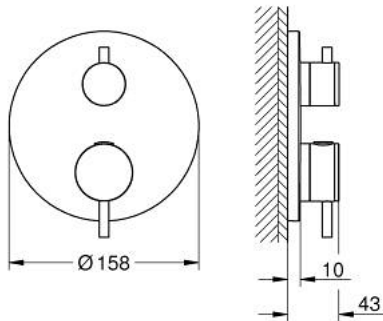

24 357 GN0 ATRIO ТЕРМОСТАТИЧНИЙ ЗМІШУВАЧ НА 1 ВИХІД ІЗ ЗАПІРНИМ КЛАПАНОМ

ОПИС ПРОДУКТУ

- Колір: холодний світанок матовий
- комплект верхньої монтажної частини для вбудованої частини GROHE Rapido SmartBox 35 600/35 604
- GROHE TurboStat вбудований термоелемент
- покриття GROHE LongLife
- із настінними розетками GROHE FastFixation (приховані ексцентрики, ущільнювачі, кріплення)
- металева настінна накладка, припасування в межах 6°
- GROHE SafeStop - попередньо встановлений обмежувач температури на 38°C
- GROHE SafeStop Plus (додаткова опція) - обмежувач температури води до 43°C / 46°C
- вбудовані зворотні клапани і очисні фільтри
- керамічний запірний клапан, 120°
- металеві рукоятки
- без набору для чорнової обробки 35 600/35 604 (замовляйте окремо)
- пропускна здатність виходів: вихід В = 27 л/хв, вихід С = 30 л/хв

24 357 GN0 ATRIO ТЕРМОСТАТИЧНИЙ ЗМІШУВАЧ НА 1 ВИХІД ІЗ ЗАПІРНИМ КЛАПАНОМ

ЗАПАСНІ ЧАСТИНИ , листопада 2022 – зараз

- 1: Монтажна плита (Артикул запчастини 49080000)
 - 2: Ручка регулювання температури (Артикул запчастини 49089GN0)
 - 3: escutcheon (Артикул запчастини 49244GN0)
 - 4: shut-off handle aquadimmer (Артикул запчастини 49165GN0)
 - 5: Аквадиммер (Артикул запчастини 49084000)
 - 6: Термостатичний компактний картридж 3/4" (Артикул запчастини 49028000)
 - 7: Зворотний клапан (Артикул запчастини 49085000)
 - 8: Ущільнювач (Артикул запчастини 48360000)
 - 9: Картридж GROHE TurboStat 3/4" (Артикул запчастини 49003000)*
 - 10: Сервісні заглушки (Артикул запчастини 1405300M)*
 - 11: Свічковий ключ (Артикул запчастини 49059000)*
 - 12: Комбінація захисту від зворотнього потоку (EN1717) (Артикул запчастини 14055000)*
 - 13: Універсальний комплект подовжувачів для термостатів із двома рукоятками, 25 мм (Артикул запчастини 14058000)*
- * Додаткові аксесуари