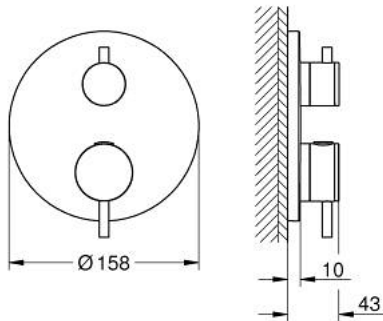

### ОПИС ПРОДУКТУ

- Колір: satin graphite
- комплект верхньої монтажної частини для вбудованої частини GROHE Rapido SmartBox 35 600/35 604
- GROHE TurboStat вбудований термоелемент
- покриття GROHE LongLife
- із настінними розетками GROHE FastFixation (приховані ексцентрики, ущільнювачі, кріплення)
- металева настінна накладка, припасування в межах 6°
- GROHE SafeStop - попередньо встановлений обмежувач температури на 38°C
- GROHE SafeStop Plus (додаткова опція) - обмежувач температури води до 43°C / 46°C
- вбудовані зворотні клапани і очисні фільтри
- керамічний запірний клапан, 120°
- металеві рукоятки
- без набору для чорнкової обробки 35 600/35 604 (замовляйте окремо)
- пропускна здатність виходів: вихід В = 27 л/хв, вихід С = 30 л/хв