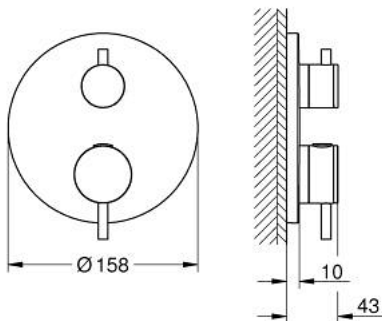

### ОПИС ПРОДУКТУ

- Колір: satin steel
- комплект верхньої монтажної частини для вбудованої частини GROHE Rapido SmartBox 35 600/35 604
- GROHE TurboStat вбудований термоелемент
- покриття GROHE LongLife
- із настінними розетками GROHE FastFixation (приховані ексцентрики, ущільнювачі, кріплення)
- металева настінна накладка, припасування в межах 6°
- GROHE SafeStop - попередньо встановлений обмежувач температури на 38°C
- GROHE SafeStop Plus (додаткова опція) - обмежувач температури води до 43°C / 46°C
- вбудовані зворотні клапани і очисні фільтри
- керамічний запірний клапан, 120°
- металеві рукоятки
- без набору для чорнової обробки 35 600/35 604 (замовляйте окремо)
- пропускна здатність виходів: вихід В = 27 л/хв, вихід С = 30 л/хв