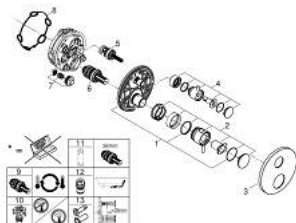

## 24 357 MS0 ATRIO ТЕРМОСТАТИЧНИЙ ЗМІШУВАЧ НА 1 ВИХІД ІЗ ЗАПІРНИМ КЛАПАНОМ

### ОПИС ПРОДУКТУ

- Колір: satin steel
- комплект верхньої монтажної частини для вбудованої частини GROHE Rapido SmartBox 35 600/35 604
- GROHE TurboStat вбудований термоелемент
- покриття GROHE LongLife
- із настінними розетками GROHE FastFixation (приховані ексцентрики, ущільнювачі, кріплення)
- металева настінна накладка, припасування в межах 6°
- GROHE SafeStop - попередньо встановлений обмежувач температури на 38°C
- GROHE SafeStop Plus (додаткова опція) - обмежувач температури води до 43°C / 46°C
- вбудовані зворотні клапани і очисні фільтри
- керамічний запірний клапан, 120°
- металеві рукоятки
- без набору для чорнової обробки 35 600/35 604 (замовляйте окремо)
- пропускна здатність виходів: вихід В = 27 л/хв, вихід С = 30 л/хв

## 24 357 MS0 АТРИО ТЕРМОСТАТИЧНИЙ ЗМІШУВАЧ НА 1 ВИХІД ІЗ ЗАПІРНИМ КЛАПАНОМ