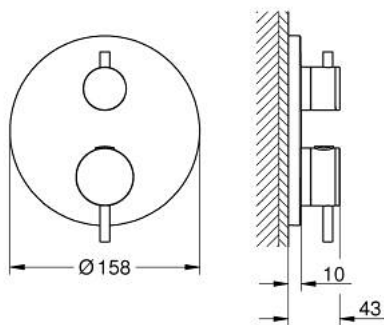

### ОПИС ПРОДУКТУ

- Колір: хром
- комплект верхньої монтажної частини для вбудованої частини GROHE Rapido SmartBox 35 600/35 604
- GROHE TurboStat вбудований термоелемент
- GROHE LongLife поверхня
- із настінними розетками GROHE FastFixation (приховані ексцентрики, ущільнювачі, кріплення)
- металева настінна накладка, припасування в межах 6°
- друковані символи верхнього і ручного душу
- GROHE SafeStop - попередньо встановлений обмежувач температури на 38°C
- GROHE SafeStop Plus (додаткова опція) - обмежувач температури води до 43°C / 46°C
- GROHE AquaDimmer, вбудований запірний клапан/розподільний клапан
- металеві рукоятки
- без набору для чорнової обробки 35 600/35 604 (замовляйте окремо)
- пропускна здатність виходів: вихід В = 27 л/хв вихід С = 30 л/хв