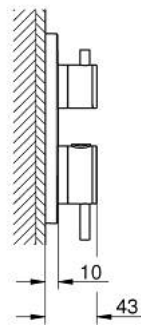

24 358 AL0 ATRIO ТЕРМОСТАТИЧНИЙ ЗМІШУВАЧ ДЛЯ ДУШУ НА 2 ВИХОДИ ІЗ ВБУДОВАНИМ ПЕРЕМИКАЧЕМ

ОПИС ПРОДУКТУ

- Колір: графіт темний матовий
- комплект верхньої монтажної частини для вбудованої частини GROHE Rapido SmartBox 35 600/35 604
- GROHE TurboStat вбудований термоелемент
- покриття GROHE LongLife
- із настінними розетками GROHE FastFixation (приховані ексцентрики, ущільнювачі, кріплення)
- металева настінна накладка, припасування в межах 6°
- друковані символи верхнього і ручного душу
- GROHE SafeStop - попередньо встановлений обмежувач температури на 38°C
- GROHE SafeStop Plus (додаткова опція) - обмежувач температури води до 43°C / 46°C
- GROHE AquaDimmer, вбудований запірний клапан/розподільний клапан
- металеві рукоятки
- без набору для чорнкової обробки 35 600/35 604 (замовляйте окремо)
- пропускна здатність виходів: вихід B = 27 л/хв вихід C = 30 л/хв

24 358 AL0 ATRIO ТЕРМОСТАТИЧНИЙ ЗМІШУВАЧ ДЛЯ ДУШУ НА 2 ВИХОДИ ІЗ ВБУДОВАНИМ ПЕРЕМИКАЧЕМ

ЗАПАСНІ ЧАСТИНИ , жовтня 2021 – зараз

- 1: Монтажна плита (Артикул запчастини 49080000)
 - 2: Ручка регулювання температури (Артикул запчастини 49089AL0)
 - 3: Розетка (Артикул запчастини 49246AL0)
 - 4: Запірна ручка Aquadimmer (Артикул запчастини 49090AL0)
 - 5: Аквадиммер (Артикул запчастини 49084000)
 - 6: Термостатичний компактний картридж 3/4" (Артикул запчастини 49028000)
 - 7: Зворотний клапан (Артикул запчастини 49085000)
 - 8: Ущільнювач (Артикул запчастини 48360000)
 - 9: Картридж GROHE TurboStat 3/4" (Артикул запчастини 49003000)*
 - 10: Сервісні заглушки (Артикул запчастини 1405300M)*
 - 11: Свічковий ключ (Артикул запчастини 49059000)*
 - 12: Комбінація захисту від зворотнього потоку (EN1717) (Артикул запчастини 14055000)*
 - 13: Універсальний комплект подовжувачів для термостатів із двома рукоятками, 25 мм (Артикул запчастини 14058000)*
- * Додаткові аксесуари