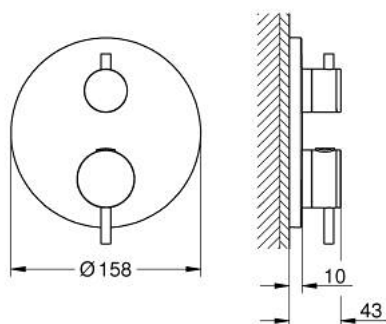

### ОПИС ПРОДУКТУ

- Колір: теплий захід сонця
- комплект верхньої монтажної частини для вбудованої частини GROHE Rapido SmartBox 35 600/35 604
- GROHE TurboStat вбудований термоелемент
- покриття GROHE LongLife
- із настінними розетками GROHE FastFixation (приховані ексцентрики, ущільнювачі, кріплення)
- металева настінна накладка, припасування в межах 6°
- друковані символи верхнього і ручного душу
- GROHE SafeStop - попередньо встановлений обмежувач температури на 38°C
- GROHE SafeStop Plus (додаткова опція) - обмежувач температури води до 43°C / 46°C
- GROHE AquaDimmer, вбудований запірний клапан/розподільний клапан
- металеві рукоятки
- без набору для чорнової обробки 35 600/35 604 (замовляйте окремо)
- пропускна здатність виходів: вихід В = 27 л/хв вихід С = 30 л/хв