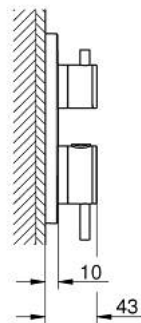

24 358 DC0 ATRIO ТЕРМОСТАТИЧНИЙ ЗМІШУВАЧ ДЛЯ ДУШУ НА 2 ВИХОДИ ІЗ ВБУДОВАНИМ ПЕРЕМИКАЧЕМ

ОПИС ПРОДУКТУ

- Колір: суперсталь
- комплект верхньої монтажної частини для вбудованої частини GROHE Rapido SmartBox 35 600/35 604
- GROHE TurboStat вбудований термоелемент
- покриття GROHE LongLife
- із настінними розетками GROHE FastFixation (приховані ексцентрики, ущільнювачі, кріплення)
- металева настінна накладка, припасування в межах 6°
- друковані символи верхнього і ручного душу
- GROHE SafeStop - попередньо встановлений обмежувач температури на 38°C
- GROHE SafeStop Plus (додаткова опція) - обмежувач температури води до 43°C / 46°C
- GROHE AquaDimmer, вбудований запірний клапан/розподільний клапан
- металеві рукоятки
- без набору для чорнкової обробки 35 600/35 604 (замовляйте окремо)
- пропускна здатність виходів: вихід B = 27 л/хв вихід C = 30 л/хв

24 358 DC0 ATRIO ТЕРМОСТАТИЧНИЙ ЗМІШУВАЧ ДЛЯ ДУШУ НА 2 ВИХОДИ ІЗ ВБУДОВАНИМ ПЕРЕМИКАЧЕМ

ЗАПАСНІ ЧАСТИНИ , жовтня 2021 – зараз

- 1: Монтажна плита (Артикул запчастини 49080000)
 - 2: Ручка регулювання температури (Артикул запчастини 49089DC0)
 - 3: Розетка (Артикул запчастини 49246DC0)
 - 4: Запірна ручка Aquadimmer (Артикул запчастини 49090DC0)
 - 5: Аквадиммер (Артикул запчастини 49084000)
 - 6: Термостатичний компактний картридж 3/4" (Артикул запчастини 49028000)
 - 7: Зворотний клапан (Артикул запчастини 49085000)
 - 8: Ущільнювач (Артикул запчастини 48360000)
 - 9: Картридж GROHE TurboStat 3/4" (Артикул запчастини 49003000)*
 - 10: Сервісні заглушки (Артикул запчастини 1405300M)*
 - 11: Свічковий ключ (Артикул запчастини 49059000)*
 - 12: Комбінація захисту від зворотнього потоку (EN1717) (Артикул запчастини 14055000)*
 - 13: Універсальний комплект подовжувачів для термостатів із двома рукоятками, 25 мм (Артикул запчастини 14058000)*
- * Додаткові аксесуари