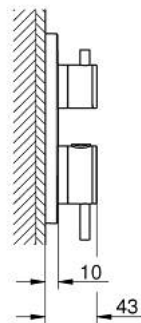

## 24 358 DL0 ATRIO ТЕРМОСТАТИЧНИЙ ЗМІШУВАЧ ДЛЯ ДУШУ НА 2 ВИХОДИ ІЗ ВБУДОВАНИМ ПЕРЕМИКАЧЕМ

### ОПИС ПРОДУКТУ

- Колір: теплий захід сонця матовий
- комплект верхньої монтажної частини для вбудованої частини GROHE Rapido SmartBox 35 600/35 604
- GROHE TurboStat вбудований термоелемент
- покриття GROHE LongLife
- із настінними розетками GROHE FastFixation (приховані ексцентрики, ущільнювачі, кріплення)
- металева настінна накладка, припасування в межах 6°
- друковані символи верхнього і ручного душу
- GROHE SafeStop - попередньо встановлений обмежувач температури на 38°C
- GROHE SafeStop Plus (додаткова опція) - обмежувач температури води до 43°C / 46°C
- GROHE AquaDimmer, вбудований запірний клапан/розподільний клапан
- металеві рукоятки
- без набору для чорнової обробки 35 600/35 604 (замовляйте окремо)
- пропускна здатність виходів: вихід В = 27 л/хв вихід С = 30 л/хв

### ЗАПАСНІ ЧАСТИНИ , листопада 2022 – зараз

- 1: Монтажна плита (Артикул запчастини 49080000)
  - 2: Ручка регулювання температури (Артикул запчастини 49089DL0)
  - 3: Розетка (Артикул запчастини 49246DL0)
  - 4: Запірна ручка Aquadimmer (Артикул запчастини 49090DL0)
  - 5: Аквадиммер (Артикул запчастини 49084000)
  - 6: Термостатичний компактний картридж 3/4" (Артикул запчастини 49028000)
  - 7: Зворотний клапан (Артикул запчастини 49085000)
  - 8: Ущільнювач (Артикул запчастини 48360000)
  - 9: Картридж GROHE TurboStat 3/4" (Артикул запчастини 49003000)\*
  - 10: Сервісні заглушки (Артикул запчастини 1405300M)\*
  - 11: Свічковий ключ (Артикул запчастини 49059000)\*
  - 12: Комбінація захисту від зворотнього потоку (EN1717) (Артикул запчастини 14055000)\*
  - 13: Універсальний комплект подовжувачів для термостатів із двома рукоятками, 25 мм (Артикул запчастини 14058000)\*
- \* Додаткові аксесуари