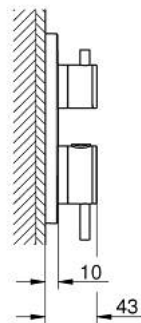

24 358 GL0 ATRIO ТЕРМОСТАТИЧНИЙ ЗМІШУВАЧ ДЛЯ ДУШУ НА 2 ВИХОДИ ІЗ ВБУДОВАНИМ ПЕРЕМИКАЧЕМ

ОПИС ПРОДУКТУ

- Колір: холодний світанок
- комплект верхньої монтажної частини для вбудованої частини GROHE Rapido SmartBox 35 600/35 604
- GROHE TurboStat вбудований термоелемент
- покриття GROHE LongLife
- із настінними розетками GROHE FastFixation (приховані ексцентрики, ущільнювачі, кріплення)
- металева настінна накладка, припасування в межах 6°
- друковані символи верхнього і ручного душу
- GROHE SafeStop - попередньо встановлений обмежувач температури на 38°C
- GROHE SafeStop Plus (додаткова опція) - обмежувач температури води до 43°C / 46°C
- GROHE AquaDimmer, вбудований запірний клапан/розподільний клапан
- металеві рукоятки
- без набору для чорнкової обробки 35 600/35 604 (замовляйте окремо)
- пропускна здатність виходів: вихід В = 27 л/хв вихід С = 30 л/хв

24 358 GL0 ATRIO ТЕРМОСТАТИЧНИЙ ЗМІШУВАЧ ДЛЯ ДУШУ НА 2 ВИХОДИ ІЗ ВБУДОВАНИМ ПЕРЕМИКАЧЕМ

ЗАПАСНІ ЧАСТИНИ , жовтня 2021 – зараз

- 1: Монтажна плита (Артикул запчастини 49080000)
 - 2: Ручка регулювання температури (Артикул запчастини 49089GL0)
 - 3: Розетка (Артикул запчастини 49246GL0)
 - 4: Запірна ручка Aquadimmer (Артикул запчастини 49090GL0)
 - 5: Аквадиммер (Артикул запчастини 49084000)
 - 6: Термостатичний компактний картридж 3/4" (Артикул запчастини 49028000)
 - 7: Зворотний клапан (Артикул запчастини 49085000)
 - 8: Ущільнювач (Артикул запчастини 48360000)
 - 9: Картридж GROHE TurboStat 3/4" (Артикул запчастини 49003000)*
 - 10: Сервісні заглушки (Артикул запчастини 1405300M)*
 - 11: Свічковий ключ (Артикул запчастини 49059000)*
 - 12: Комбінація захисту від зворотнього потоку (EN1717) (Артикул запчастини 14055000)*
 - 13: Універсальний комплект подовжувачів для термостатів із двома рукоятками, 25 мм (Артикул запчастини 14058000)*
- * Додаткові аксесуари