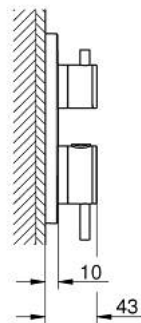

24 358 GN0 ATRIO ТЕРМОСТАТИЧНИЙ ЗМІШУВАЧ ДЛЯ ДУШУ НА 2 ВИХОДИ ІЗ ВБУДОВАНИМ ПЕРЕМИКАЧЕМ

ОПИС ПРОДУКТУ

- Колір: холодний світанок матовий
- комплект верхньої монтажної частини для вбудованої частини GROHE Rapido SmartBox 35 600/35 604
- GROHE TurboStat вбудований термоелемент
- покриття GROHE LongLife
- із настінними розетками GROHE FastFixation (приховані ексцентрики, ущільнювачі, кріплення)
- металева настінна накладка, припасування в межах 6°
- друковані символи верхнього і ручного душу
- GROHE SafeStop - попередньо встановлений обмежувач температури на 38°C
- GROHE SafeStop Plus (додаткова опція) - обмежувач температури води до 43°C / 46°C
- GROHE AquaDimmer, вбудований запірний клапан/розподільний клапан
- металеві рукоятки
- без набору для чорнкової обробки 35 600/35 604 (замовляйте окремо)
- пропускна здатність виходів: вихід В = 27 л/хв вихід С = 30 л/хв

24 358 GN0 ATRIO ТЕРМОСТАТИЧНИЙ ЗМІШУВАЧ ДЛЯ ДУШУ НА 2 ВИХОДИ ІЗ ВБУДОВАНИМ ПЕРЕМИКАЧЕМ

ЗАПАСНІ ЧАСТИНИ , листопада 2022 – зараз

- 1: Монтажна плита (Артикул запчастини 49080000)
 - 2: Ручка регулювання температури (Артикул запчастини 49089GN0)
 - 3: Розетка (Артикул запчастини 49246GN0)
 - 4: Запірна ручка Aquadimmer (Артикул запчастини 49090GN0)
 - 5: Аквадиммер (Артикул запчастини 49084000)
 - 6: Термостатичний компактний картридж 3/4" (Артикул запчастини 49028000)
 - 7: Зворотний клапан (Артикул запчастини 49085000)
 - 8: Ущільнювач (Артикул запчастини 48360000)
 - 9: Картридж GROHE TurboStat 3/4" (Артикул запчастини 49003000)*
 - 10: Сервісні заглушки (Артикул запчастини 1405300M)*
 - 11: Свічковий ключ (Артикул запчастини 49059000)*
 - 12: Комбінація захисту від зворотнього потоку (EN1717) (Артикул запчастини 14055000)*
 - 13: Універсальний комплект подовжувачів для термостатів із двома рукоятками, 25 мм (Артикул запчастини 14058000)*
- * Додаткові аксесуари