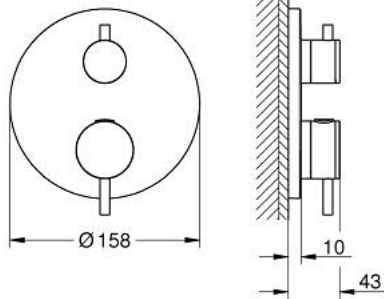

24 358 KF0 ATRIO ТЕРМОСТАТИЧНИЙ ЗМІШУВАЧ ДЛЯ ДУШУ НА 2 ВИХОДИ ІЗ ВБУДОВАНИМ ПЕРЕМИКАЧЕМ

ОПИС ПРОДУКТУ

- Колір: фантомний чорний
- комплект верхньої монтажної частини для вбудованої частини GROHE Rapido SmartBox 35 600/35 604
- GROHE TurboStat вбудований термоелемент
- із настінними розетками GROHE FastFixation (приховані ексцентрики, ущільнювачі, кріплення)
- металева настінна накладка, припасування в межах 6°
- друковані символи верхнього і ручного душу
- GROHE SafeStop - попередньо встановлений обмежувач температури на 38°C
- GROHE SafeStop Plus (додаткова опція) - обмежувач температури води до 43°C / 46°C
- GROHE AquaDimmer, вбудований запірний клапан/розподільний клапан
- металеві рукоятки
- без набору для чорнової обробки 35 600/35 604 (замовляйте окремо)
- пропускна здатність виходів: вихід В = 27 л/хв, вихід С = 30 л/хв