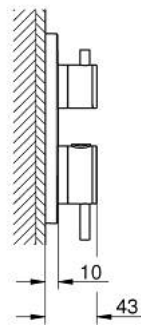

## 24 358 MG0 ATRIO ТЕРМОСТАТИЧНИЙ ЗМІШУВАЧ ДЛЯ ДУШУ НА 2 ВИХОДИ ІЗ ВБУДОВАНИМ ПЕРЕМИКАЧЕМ

### ОПИС ПРОДУКТУ

- Колір: satin graphite
- комплект верхньої монтажної частини для вбудованої частини GROHE Rapido SmartBox 35 600/35 604
- GROHE TurboStat вбудований термоелемент
- покриття GROHE LongLife
- із настінними розетками GROHE FastFixation (приховані ексцентрики, ущільнювачі, кріплення)
- металева настінна накладка, припасування в межах 6°
- друковані символи верхнього і ручного душу
- GROHE SafeStop - попередньо встановлений обмежувач температури на 38°C
- GROHE SafeStop Plus (додаткова опція) - обмежувач температури води до 43°C / 46°C
- GROHE AquaDimmer, вбудований запірний клапан/розподільний клапан
- металеві рукоятки
- без набору для чорнкової обробки 35 600/35 604 (замовляйте окремо)
- пропускна здатність виходів: вихід B = 27 л/хв вихід C = 30 л/хв

### ЗАПАСНІ ЧАСТИНИ , жовтня 2022 – зараз

- 1: Монтажна плита (Артикул запчастини 49080000)
  - 2: Ручка регулювання температури (Артикул запчастини 49089MG0)
  - 3: Розетка (Артикул запчастини 49246MG0)
  - 4: Запірна ручка Aquadimmer (Артикул запчастини 49090MG0)
  - 5: Аквадиммер (Артикул запчастини 49084000)
  - 6: Термостатичний компактний картридж 3/4" (Артикул запчастини 49028000)
  - 7: Зворотний клапан (Артикул запчастини 49085000)
  - 8: Ущільнювач (Артикул запчастини 48360000)
  - 9: Картридж GROHE TurboStat 3/4" (Артикул запчастини 49003000)\*
  - 10: Сервісні заглушки (Артикул запчастини 1405300M)\*
  - 11: Свічковий ключ (Артикул запчастини 49059000)\*
  - 12: Комбінація захисту від зворотнього потоку (EN1717) (Артикул запчастини 14055000)\*
  - 13: Універсальний комплект подовжувачів для термостатів із двома рукоятками, 25 мм (Артикул запчастини 14058000)\*
- \* Додаткові аксесуари