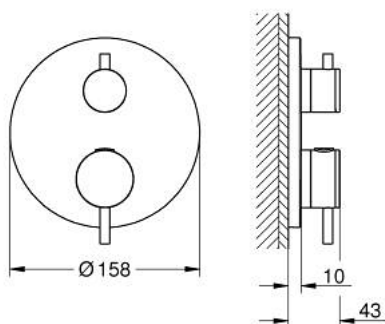

### ОПИС ПРОДУКТУ

- Колір: satin steel
- комплект верхньої монтажної частини для вбудованої частини GROHE Rapido SmartBox 35 600/35 604
- GROHE TurboStat вбудований термоелемент
- покриття GROHE LongLife
- із настінними розетками GROHE FastFixation (приховані ексцентрики, ущільнювачі, кріплення)
- металева настінна накладка, припасування в межах 6°
- друковані символи верхнього і ручного душу
- GROHE SafeStop - попередньо встановлений обмежувач температури на 38°C
- GROHE SafeStop Plus (додаткова опція) - обмежувач температури води до 43°C / 46°C
- GROHE AquaDimmer, вбудований запірний клапан/розподільний клапан
- металеві рукоятки
- без набору для чорнової обробки 35 600/35 604 (замовляйте окремо)
- пропускна здатність виходів: вихід B = 27 л/хв вихід C = 30 л/хв