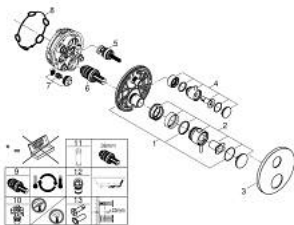

24 359 000 ATRIO ТЕРМОСТАТИЧНИЙ ЗМІШУВАЧ НА ВАННУ НА 2 ВИХОДИ ІЗ ВБУДОВАНИМ ЗАПІРНИМ КЛАПАНОМ/РОЗПОДІЛЬЧИЙ КЛАПАН

ОПИС ПРОДУКТУ

- Колір: хром
- комплект верхньої монтажної частини для вбудованої частини GROHE Rapido SmartBox 35 600/35 604
- GROHE TurboStat вбудований термоелемент
- GROHE LongLife поверхня
- із настінними розетками GROHE FastFixation (приховані ексцентрики, ущільнювачі, кріплення)
- металева настінна накладка, припасування в межах 6°
- символи переключення на душ або ванну
- GROHE SafeStop - попередньо встановлений обмежувач температури на 38°C
- GROHE SafeStop Plus (додаткова опція) - обмежувач температури води до 43°C / 46°C
- GROHE AquaDimmer, вбудований запірний клапан/розподільний клапан
- металеві рукоятки
- без набору для чорнової обробки 35 600/35 604 (замовляйте окремо)
- пропускна здатність виходів: вихід В = 27 л/хв вихід С = 30 л/хв

24 359 000 ATRIO ТЕРМОСТАТИЧНИЙ ЗМІШУВАЧ НА ВАННУ НА 2 ВИХОДИ ІЗ ВБУДОВАНИМ ЗАПІРНИМ КЛАПАНОМ/РОЗПОДІЛЬЧИЙ КЛАПАН

ЗАПАСНІ ЧАСТИНИ , жовтня 2021 – квітня 2024

- 1: Монтажна плита (Артикул запчастини 49080000)
 - 2: Ручка регулювання температури (Артикул запчастини 49089000)
 - 3: Розетка (Артикул запчастини 49247000)
 - 4: Запірна ручка Aquadimmer (Артикул запчастини 49090000)
 - 5: Аквадиммер (Артикул запчастини 49084000)
 - 6: Термостатичний компактний картридж 3/4" (Артикул запчастини 49028000)
 - 7: Зворотний клапан (Артикул запчастини 49085000)
 - 8: Ущільнювач (Артикул запчастини 48360000)
 - 9: Картридж GROHE TurboStat 3/4" (Артикул запчастини 49003000)*
 - 10: Сервісні заглушки (Артикул запчастини 1405300M)*
 - 11: Свічковий ключ (Артикул запчастини 49059000)*
 - 12: Комбінація захисту від зворотнього потоку (EN1717) (Артикул запчастини 14055000)*
 - 13: Універсальний комплект подовжувачів для термостатів із двома рукоятками, 25 мм (Артикул запчастини 14058000)*
- * Додаткові аксесуари