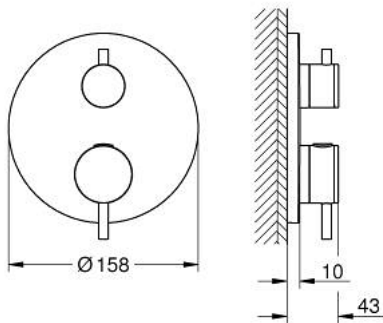

24 359 000 ATRIO ТЕРМОСТАТИЧНИЙ ЗМІШУВАЧ НА ВАННУ НА 2 ВИХОДИ ІЗ ВБУДОВАНИМ ЗАПІРНИМ КЛАПАНОМ/РОЗПОДІЛЬЧИЙ КЛАПАН

ОПИС ПРОДУКТУ

- Колір: хром
- комплект верхньої монтажної частини для вбудованої частини GROHE Rapido SmartBox 35 600/35 604
- GROHE TurboStat вбудований термоелемент
- GROHE LongLife поверхня
- із настінними розетками GROHE FastFixation (приховані ексцентрики, ущільнювачі, кріплення)
- металева настінна накладка, припасування в межах 6°
- символи переключення на душ або ванну
- GROHE SafeStop - попередньо встановлений обмежувач температури на 38°C
- GROHE SafeStop Plus (додаткова опція) - обмежувач температури води до 43°C / 46°C
- GROHE AquaDimmer, вбудований запірний клапан/розподільний клапан
- металеві рукоятки
- без набору для чорнової обробки 35 600/35 604 (замовляйте окремо)
- пропускна здатність виходів: вихід В = 27 л/хв вихід С = 30 л/хв

24 359 000 ATRIO ТЕРМОСТАТИЧНИЙ ЗМІШУВАЧ НА ВАННУ НА 2 ВИХОДИ ІЗ ВБУДОВАНИМ ЗАПІРНИМ КЛАПАНОМ/РОЗПОДІЛЬЧИЙ КЛАПАН

ЗАПАСНІ ЧАСТИНИ , жовтня 2021 – квітня 2024

- 1: Монтажна плита (Артикул запчастини 49080000)
 - 2: Ручка регулювання температури (Артикул запчастини 49089000)
 - 3: Розетка (Артикул запчастини 49247000)
 - 4: Запірна ручка Aquadimmer (Артикул запчастини 49090000)
 - 5: Аквадиммер (Артикул запчастини 49084000)
 - 6: Термостатичний компактний картридж 3/4" (Артикул запчастини 49028000)
 - 7: Зворотний клапан (Артикул запчастини 49085000)
 - 8: Ущільнювач (Артикул запчастини 48360000)
 - 9: Картридж GROHE TurboStat 3/4" (Артикул запчастини 49003000)*
 - 10: Сервісні заглушки (Артикул запчастини 1405300M)*
 - 11: Свічковий ключ (Артикул запчастини 49059000)*
 - 12: Комбінація захисту від зворотнього потоку (EN1717) (Артикул запчастини 14055000)*
 - 13: Універсальний комплект подовжувачів для термостатів із двома рукоятками, 25 мм (Артикул запчастини 14058000)*
- * Додаткові аксесуари