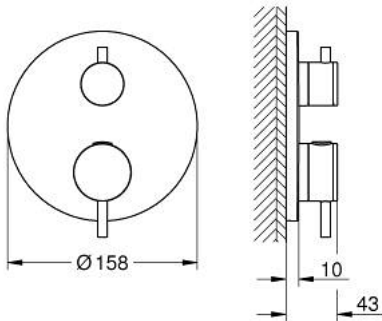

24 359 AL0 ATRIO ТЕРМОСТАТИЧНИЙ ЗМІШУВАЧ НА ВАННУ НА 2 ВИХОДИ ІЗ ВБУДОВАНИМ ЗАПІРНИМ КЛАПАНОМ/РОЗПОДІЛЬЧИЙ КЛАПАН

ОПИС ПРОДУКТУ

- Колір: графіт темний матовий
- комплект верхньої монтажної частини для вбудованої частини GROHE Rapido SmartBox 35 600/35 604
- GROHE TurboStat вбудований термоелемент
- покриття GROHE LongLife
- із настінними розетками GROHE FastFixation (приховані ексцентрики, ущільнювачі, кріплення)
- металева настінна накладка, припасування в межах 6°
- символи переключення на душ або ванну
- GROHE SafeStop - попередньо встановлений обмежувач температури на 38°C
- GROHE SafeStop Plus (додаткова опція) - обмежувач температури води до 43°C / 46°C
- GROHE AquaDimmer, вбудований запірний клапан/розподільний клапан
- металеві рукоятки
- без набору для чорнової обробки 35 600/35 604 (замовляйте окремо)
- пропускна здатність виходів: вихід В = 27 л/хв вихід С = 30 л/хв

24 359 AL0 ATRIO ТЕРМОСТАТИЧНИЙ ЗМІШУВАЧ НА ВАННУ НА 2 ВИХОДИ ІЗ ВБУДОВАНИМ ЗАПІРНИМ КЛАПАНОМ/РОЗПОДІЛЬЧИЙ КЛАПАН

ЗАПАСНІ ЧАСТИНИ , жовтня 2021 – квітня 2024

- 1: Монтажна плита (Артикул запчастини 49080000)
 - 2: Ручка регулювання температури (Артикул запчастини 49089AL0)
 - 3: Розетка (Артикул запчастини 49247AL0)
 - 4: Запірна ручка Aquadimmer (Артикул запчастини 49090AL0)
 - 5: Аквадиммер (Артикул запчастини 49084000)
 - 6: Термостатичний компактний картридж 3/4" (Артикул запчастини 49028000)
 - 7: Зворотний клапан (Артикул запчастини 49085000)
 - 8: Ущільнювач (Артикул запчастини 48360000)
 - 9: Картридж GROHE TurboStat 3/4" (Артикул запчастини 49003000)*
 - 10: Сервісні заглушки (Артикул запчастини 1405300M)*
 - 11: Свічковий ключ (Артикул запчастини 49059000)*
 - 12: Комбінація захисту від зворотнього потоку (EN1717) (Артикул запчастини 14055000)*
 - 13: Універсальний комплект подовжувачів для термостатів із двома рукоятками, 25 мм (Артикул запчастини 14058000)*
- * Додаткові аксесуари