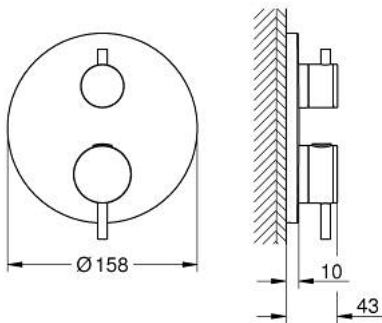

24 359 DC0 ATRIO ТЕРМОСТАТИЧНИЙ ЗМІШУВАЧ НА ВАННУ НА 2 ВИХОДИ ІЗ ВБУДОВАНИМ ЗАПІРНИМ КЛАПАНОМ/РОЗПОДІЛЬЧИЙ КЛАПАН

ОПИС ПРОДУКТУ

- Колір: суперсталь
- комплект верхньої монтажної частини для вбудованої частини GROHE Rapido SmartBox 35 600/35 604
- GROHE TurboStat вбудований термоелемент
- покриття GROHE LongLife
- із настінними розетками GROHE FastFixation (приховані ексцентрики, ущільнювачі, кріплення)
- металева настінна накладка, припасування в межах 6°
- символи переключення на душ або ванну
- GROHE SafeStop - попередньо встановлений обмежувач температури на 38°C
- GROHE SafeStop Plus (додаткова опція) - обмежувач температури води до 43°C / 46°C
- GROHE AquaDimmer, вбудований запірний клапан/розподільний клапан
- металеві рукоятки
- без набору для чорнкової обробки 35 600/35 604 (замовляйте окремо)
- пропускна здатність виходів: вихід В = 27 л/хв вихід С = 30 л/хв

24 359 DC0 ATRIO ТЕРМОСТАТИЧНИЙ ЗМІШУВАЧ НА ВАННУ НА 2 ВИХОДИ ІЗ ВБУДОВАНИМ ЗАПІРНИМ КЛАПАНОМ/РОЗПОДІЛЬЧИЙ КЛАПАН

ЗАПАСНІ ЧАСТИНИ , жовтня 2021 – квітня 2024

- 1: Монтажна плита (Артикул запчастини 49080000)
 - 2: Ручка регулювання температури (Артикул запчастини 49089DC0)
 - 3: Розетка (Артикул запчастини 49247DC0)
 - 4: Запірна ручка Aquadimmer (Артикул запчастини 49090DC0)
 - 5: Аквадиммер (Артикул запчастини 49084000)
 - 6: Термостатичний компактний картридж 3/4" (Артикул запчастини 49028000)
 - 7: Зворотний клапан (Артикул запчастини 49085000)
 - 8: Ущільнювач (Артикул запчастини 48360000)
 - 9: Картридж GROHE TurboStat 3/4" (Артикул запчастини 49003000)*
 - 10: Сервісні заглушки (Артикул запчастини 1405300M)*
 - 11: Свічковий ключ (Артикул запчастини 49059000)*
 - 12: Комбінація захисту від зворотнього потоку (EN1717) (Артикул запчастини 14055000)*
 - 13: Універсальний комплект подовжувачів для термостатів із двома рукоятками, 25 мм (Артикул запчастини 14058000)*
- * Додаткові аксесуари