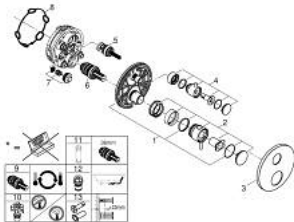

24 359 DC0 ATRIO ТЕРМОСТАТИЧНИЙ ЗМІШУВАЧ НА ВАННУ НА 2 ВИХОДИ ІЗ ВБУДОВАНИМ ЗАПІРНИМ КЛАПАНОМ/РОЗПОДІЛЬЧИЙ КЛАПАН

ОПИС ПРОДУКТУ

- Колір: суперсталь
- комплект верхньої монтажної частини для вбудованої частини GROHE Rapido SmartBox 35 600/35 604
- GROHE TurboStat вбудований термоелемент
- покриття GROHE LongLife
- із настінними розетками GROHE FastFixation (приховані ексцентрики, ущільнювачі, кріплення)
- металева настінна накладка, припасування в межах 6°
- символи переключення на душ або ванну
- GROHE SafeStop - попередньо встановлений обмежувач температури на 38°C
- GROHE SafeStop Plus (додаткова опція) - обмежувач температури води до 43°C / 46°C
- GROHE AquaDimmer, вбудований запірний клапан/розподільний клапан
- металеві рукоятки
- без набору для чорнкової обробки 35 600/35 604 (замовляйте окремо)
- пропускна здатність виходів: вихід В = 27 л/хв вихід С = 30 л/хв

24 359 DC0 ATRIO ТЕРМОСТАТИЧНИЙ ЗМІШУВАЧ НА ВАННУ НА 2 ВИХОДИ ІЗ ВБУДОВАНИМ ЗАПІРНИМ КЛАПАНОМ/РОЗПОДІЛЬЧИЙ КЛАПАН

ЗАПАСНІ ЧАСТИНИ , жовтня 2021 – квітня 2024

- 1: Монтажна плита (Артикул запчастини 49080000)
 - 2: Ручка регулювання температури (Артикул запчастини 49089DC0)
 - 3: Розетка (Артикул запчастини 49247DC0)
 - 4: Запірна ручка Aquadimmer (Артикул запчастини 49090DC0)
 - 5: Аквадиммер (Артикул запчастини 49084000)
 - 6: Термостатичний компактний картридж 3/4" (Артикул запчастини 49028000)
 - 7: Зворотний клапан (Артикул запчастини 49085000)
 - 8: Ущільнювач (Артикул запчастини 48360000)
 - 9: Картридж GROHE TurboStat 3/4" (Артикул запчастини 49003000)*
 - 10: Сервісні заглушки (Артикул запчастини 1405300M)*
 - 11: Свічковий ключ (Артикул запчастини 49059000)*
 - 12: Комбінація захисту від зворотнього потоку (EN1717) (Артикул запчастини 14055000)*
 - 13: Універсальний комплект подовжувачів для термостатів із двома рукоятками, 25 мм (Артикул запчастини 14058000)*
- * Додаткові аксесуари