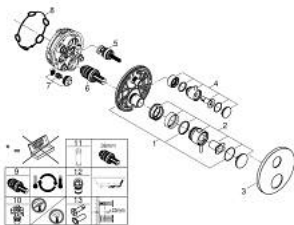

24 359 DL0 ATRIO ТЕРМОСТАТИЧНИЙ ЗМІШУВАЧ НА ВАННУ НА 2 ВИХОДИ ІЗ ВБУДОВАНИМ ЗАПІРНИМ КЛАПАНОМ/РОЗПОДІЛЬЧИЙ КЛАПАН

ОПИС ПРОДУКТУ

- Колір: теплий захід сонця матовий
- комплект верхньої монтажної частини для вбудованої частини GROHE Rapido SmartBox 35 600/35 604
- GROHE TurboStat вбудований термоелемент
- покриття GROHE LongLife
- із настінними розетками GROHE FastFixation (приховані ексцентрики, ущільнювачі, кріплення)
- металева настінна накладка, припасування в межах 6°
- символи переключення на душ або ванну
- GROHE SafeStop - попередньо встановлений обмежувач температури на 38°C
- GROHE SafeStop Plus (додаткова опція) - обмежувач температури води до 43°C / 46°C
- GROHE AquaDimmer, вбудований запірний клапан/розподільний клапан
- металеві рукоятки
- без набору для чорнової обробки 35 600/35 604 (замовляйте окремо)
- пропускна здатність виходів: вихід В = 27 л/хв вихід С = 30 л/хв

24 359 DL0 ATRIO ТЕРМОСТАТИЧНИЙ ЗМІШУВАЧ НА ВАННУ НА 2 ВИХОДИ ІЗ ВБУДОВАНИМ ЗАПІРНИМ КЛАПАНОМ/РОЗПОДІЛЬЧИЙ КЛАПАН

ЗАПАСНІ ЧАСТИНИ , листопада 2022 – квітня 2024

- 1: Монтажна плита (Артикул запчастини 49080000)
 - 2: Ручка регулювання температури (Артикул запчастини 49089DL0)
 - 3: Розетка (Артикул запчастини 49247DL0)
 - 4: Запірна ручка Aquadimmer (Артикул запчастини 49090DL0)
 - 5: Аквадиммер (Артикул запчастини 49084000)
 - 6: Термостатичний компактний картридж 3/4" (Артикул запчастини 49028000)
 - 7: Зворотний клапан (Артикул запчастини 49085000)
 - 8: Ущільнювач (Артикул запчастини 48360000)
 - 9: Картридж GROHE TurboStat 3/4" (Артикул запчастини 49003000)*
 - 10: Сервісні заглушки (Артикул запчастини 1405300M)*
 - 11: Свічковий ключ (Артикул запчастини 49059000)*
 - 12: Комбінація захисту від зворотнього потоку (EN1717) (Артикул запчастини 14055000)*
 - 13: Універсальний комплект подовжувачів для термостатів із двома рукоятками, 25 мм (Артикул запчастини 14058000)*
- * Додаткові аксесуари