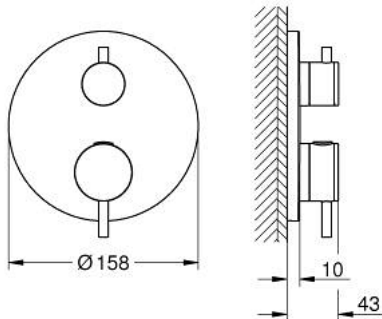

24 359 DL0 ATRIO ТЕРМОСТАТИЧНИЙ ЗМІШУВАЧ НА ВАННУ НА 2 ВИХОДИ ІЗ ВБУДОВАНИМ ЗАПІРНИМ КЛАПАНОМ/РОЗПОДІЛЬЧИЙ КЛАПАН

ОПИС ПРОДУКТУ

- Колір: теплий захід сонця матовий
- комплект верхньої монтажної частини для вбудованої частини GROHE Rapido SmartBox 35 600/35 604
- GROHE TurboStat вбудований термоелемент
- покриття GROHE LongLife
- із настінними розетками GROHE FastFixation (приховані ексцентрики, ущільнювачі, кріплення)
- металева настінна накладка, припасування в межах 6°
- символи переключення на душ або ванну
- GROHE SafeStop - попередньо встановлений обмежувач температури на 38°C
- GROHE SafeStop Plus (додаткова опція) - обмежувач температури води до 43°C / 46°C
- GROHE AquaDimmer, вбудований запірний клапан/розподільний клапан
- металеві рукоятки
- без набору для чорнової обробки 35 600/35 604 (замовляйте окремо)
- пропускна здатність виходів: вихід В = 27 л/хв вихід С = 30 л/хв

24 359 DL0 ATRIO ТЕРМОСТАТИЧНИЙ ЗМІШУВАЧ НА ВАННУ НА 2 ВИХОДИ ІЗ ВБУДОВАНИМ ЗАПІРНИМ КЛАПАНОМ/РОЗПОДІЛЬЧИЙ КЛАПАН

ЗАПАСНІ ЧАСТИНИ , листопада 2022 – квітня 2024

- 1: Монтажна плита (Артикул запчастини 49080000)
 - 2: Ручка регулювання температури (Артикул запчастини 49089DL0)
 - 3: Розетка (Артикул запчастини 49247DL0)
 - 4: Запірна ручка Aquadimmer (Артикул запчастини 49090DL0)
 - 5: Аквадиммер (Артикул запчастини 49084000)
 - 6: Термостатичний компактний картридж 3/4" (Артикул запчастини 49028000)
 - 7: Зворотний клапан (Артикул запчастини 49085000)
 - 8: Ущільнювач (Артикул запчастини 48360000)
 - 9: Картридж GROHE TurboStat 3/4" (Артикул запчастини 49003000)*
 - 10: Сервісні заглушки (Артикул запчастини 1405300M)*
 - 11: Свічковий ключ (Артикул запчастини 49059000)*
 - 12: Комбінація захисту від зворотнього потоку (EN1717) (Артикул запчастини 14055000)*
 - 13: Універсальний комплект подовжувачів для термостатів із двома рукоятками, 25 мм (Артикул запчастини 14058000)*
- * Додаткові аксесуари