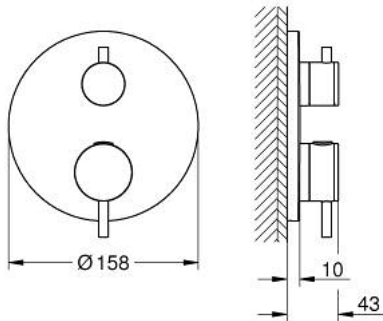

24 359 GL0 ATRIO ТЕРМОСТАТИЧНИЙ ЗМІШУВАЧ НА ВАННУ НА 2 ВИХОДИ ІЗ ВБУДОВАНИМ ЗАПІРНИМ КЛАПАНОМ/РОЗПОДІЛЬЧИЙ КЛАПАН

ОПИС ПРОДУКТУ

- Колір: холодний світанок
- комплект верхньої монтажної частини для вбудованої частини GROHE Rapido SmartBox 35 600/35 604
- GROHE TurboStat вбудований термоелемент
- покриття GROHE LongLife
- із настінними розетками GROHE FastFixation (приховані ексцентрики, ущільнювачі, кріплення)
- металева настінна накладка, припасування в межах 6°
- символи переключення на душ або ванну
- GROHE SafeStop - попередньо встановлений обмежувач температури на 38°C
- GROHE SafeStop Plus (додаткова опція) - обмежувач температури води до 43°C / 46°C
- GROHE AquaDimmer, вбудований запірний клапан/розподільний клапан
- металеві рукоятки
- без набору для чорнової обробки 35 600/35 604 (замовляйте окремо)
- пропускна здатність виходів: вихід В = 27 л/хв вихід С = 30 л/хв

24 359 GL0 ATRIO ТЕРМОСТАТИЧНИЙ ЗМІШУВАЧ НА ВАННУ НА 2 ВИХОДИ ІЗ ВБУДОВАНИМ ЗАПІРНИМ КЛАПАНОМ/РОЗПОДІЛЬЧИЙ КЛАПАН

ЗАПАСНІ ЧАСТИНИ , жовтня 2021 – квітня 2024

- 1: Монтажна плита (Артикул запчастини 49080000)
 - 2: Ручка регулювання температури (Артикул запчастини 49089GL0)
 - 3: Розетка (Артикул запчастини 49247GL0)
 - 4: Запірна ручка Aquadimmer (Артикул запчастини 49090GL0)
 - 5: Аквадиммер (Артикул запчастини 49084000)
 - 6: Термостатичний компактний картридж 3/4" (Артикул запчастини 49028000)
 - 7: Зворотний клапан (Артикул запчастини 49085000)
 - 8: Ущільнювач (Артикул запчастини 48360000)
 - 9: Картридж GROHE TurboStat 3/4" (Артикул запчастини 49003000)*
 - 10: Сервісні заглушки (Артикул запчастини 1405300M)*
 - 11: Свічковий ключ (Артикул запчастини 49059000)*
 - 12: Комбінація захисту від зворотнього потоку (EN1717) (Артикул запчастини 14055000)*
 - 13: Універсальний комплект подовжувачів для термостатів із двома рукоятками, 25 мм (Артикул запчастини 14058000)*
- * Додаткові аксесуари