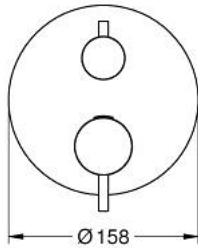

24 359 KF0 ATRIO ТЕРМОСТАТИЧНИЙ ЗМІШУВАЧ НА ВАННУ НА 2 ВИХОДИ ІЗ ВБУДОВАНИМ ЗАПІРНИМ КЛАПАНОМ/РОЗПОДІЛЬЧИЙ КЛАПАН

ОПИС ПРОДУКТУ

- Колір: фантомний чорний
- комплект верхньої монтажної частини для вбудованої частини GROHE Rapido SmartBox 35 600/35 604
- GROHE TurboStat вбудований термоелемент
- із настінними розетками GROHE FastFixation (приховані ексцентрики, ущільнювачі, кріплення)
- металева настінна накладка, припасування в межах 6°
- символи переключення на душ або ванну
- GROHE SafeStop - попередньо встановлений обмежувач температури на 38°C
- GROHE SafeStop Plus (додаткова опція) - обмежувач температури води до 43°C / 46°C
- GROHE AquaDimmer, вбудований запірний клапан/розподільний клапан
- металеві рукоятки
- без набору для чорнової обробки 35 600/35 604 (замовляйте окремо)
- пропускна здатність виходів: вихід В = 27 л/хв, вихід С = 30 л/хв

24 359 KF0 ATRIO ТЕРМОСТАТИЧНИЙ ЗМІШУВАЧ НА ВАННУ НА 2 ВИХОДИ ІЗ ВБУДОВАНИМ ЗАПІРНИМ КЛАПАНОМ/РОЗПОДІЛЬЧИЙ КЛАПАН

ЗАПАСНІ ЧАСТИНИ , січня 2024 – зараз

- 1: Монтажна плита (Артикул запчастини 49080000)
 - 2: Ручка регулювання температури (Артикул запчастини 49089KF0)
 - 3: Розетка (Артикул запчастини 49247KF0)
 - 4: Запірна ручка Aquadimmer (Артикул запчастини 49090KF0)
 - 5: Аквадиммер (Артикул запчастини 49084000)
 - 6: Термостатичний компактний картридж 3/4" (Артикул запчастини 49028000)
 - 7: Зворотний клапан (Артикул запчастини 49085000)
 - 8: Ущільнювач (Артикул запчастини 48360000)
 - 9: Картридж GROHE TurboStat 3/4" (Артикул запчастини 49003000)*
 - 10: Сервісні заглушки (Артикул запчастини 1405300M)*
 - 11: Свічковий ключ (Артикул запчастини 49059000)*
 - 12: Комбінація захисту від зворотнього потоку (EN1717) (Артикул запчастини 14055000)*
 - 13: Універсальний комплект подовжувачів для термостатів із двома рукоятками, 25 мм (Артикул запчастини 14058000)*
- * Додаткові аксесуари