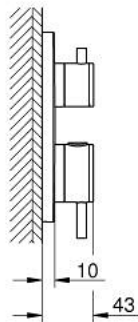

24 359 KF0 ATRIO ТЕРМОСТАТИЧНИЙ ЗМІШУВАЧ НА ВАННУ НА 2 ВИХОДИ ІЗ ВБУДОВАНИМ ЗАПІРНИМ КЛАПАНОМ/РОЗПОДІЛЬЧИЙ КЛАПАН

ОПИС ПРОДУКТУ

- Колір: фантомний чорний
- комплект верхньої монтажної частини для вбудованої частини GROHE Rapido SmartBox 35 600/35 604
- GROHE TurboStat вбудований термоелемент
- із настінними розетками GROHE FastFixation (приховані ексцентрики, ущільнювачі, кріплення)
- металева настінна накладка, припасування в межах 6°
- символи переключення на душ або ванну
- GROHE SafeStop - попередньо встановлений обмежувач температури на 38°C
- GROHE SafeStop Plus (додаткова опція) - обмежувач температури води до 43°C / 46°C
- GROHE AquaDimmer, вбудований запірний клапан/розподільний клапан
- металеві рукоятки
- без набору для чорнової обробки 35 600/35 604 (замовляйте окремо)
- пропускна здатність виходів: вихід В = 27 л/хв, вихід С = 30 л/хв

24 359 KF0 ATRIO ТЕРМОСТАТИЧНИЙ ЗМІШУВАЧ НА ВАННУ НА 2 ВИХОДИ ІЗ ВБУДОВАНИМ ЗАПІРНИМ КЛАПАНОМ/РОЗПОДІЛЬЧИЙ КЛАПАН

ЗАПАСНІ ЧАСТИНИ , січня 2024 – зараз

- 1: Монтажна плита (Артикул запчастини 49080000)
 - 2: Ручка регулювання температури (Артикул запчастини 49089KF0)
 - 3: Розетка (Артикул запчастини 49247KF0)
 - 4: Запірна ручка Aquadimmer (Артикул запчастини 49090KF0)
 - 5: Аквадиммер (Артикул запчастини 49084000)
 - 6: Термостатичний компактний картридж 3/4" (Артикул запчастини 49028000)
 - 7: Зворотний клапан (Артикул запчастини 49085000)
 - 8: Ущільнювач (Артикул запчастини 48360000)
 - 9: Картридж GROHE TurboStat 3/4" (Артикул запчастини 49003000)*
 - 10: Сервісні заглушки (Артикул запчастини 1405300M)*
 - 11: Свічковий ключ (Артикул запчастини 49059000)*
 - 12: Комбінація захисту від зворотнього потоку (EN1717) (Артикул запчастини 14055000)*
 - 13: Універсальний комплект подовжувачів для термостатів із двома рукоятками, 25 мм (Артикул запчастини 14058000)*
- * Додаткові аксесуари