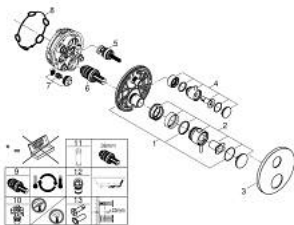

24 359 MG0 ATRIO ТЕРМОСТАТИЧНИЙ ЗМІШУВАЧ НА ВАННУ НА 2 ВИХОДИ ІЗ ВБУДОВАНИМ ЗАПІРНИМ КЛАПАНОМ/РОЗПОДІЛЬЧИЙ КЛАПАН

ЗАПАСНІ ЧАСТИНИ , жовтня 2022 – квітня 2024

1. 1: Монтажна плита (Артикул запчастини 49080000)
  2. 2: Ручка регулювання температури (Артикул запчастини 49089MG0)
  3. 3: Розетка (Артикул запчастини 49247MG0)
  4. 4: Запірна ручка Aquadimmer (Артикул запчастини 49090MG0)
  5. 5: Аквадиммер (Артикул запчастини 49084000)
  6. 6: Термостатичний компактний картридж 3/4" (Артикул запчастини 49028000)
  7. 7: Зворотний клапан (Артикул запчастини 49085000)
  8. 8: Ущільнювач (Артикул запчастини 48360000)
  9. 9: Картридж GROHE TurboStat 3/4" (Артикул запчастини 49003000)*
  10. 10: Сервісні заглушки (Артикул запчастини 1405300M)*
  11. 11: Свічковий ключ (Артикул запчастини 49059000)*
  12. 12: Комбінація захисту від зворотнього потоку (EN1717) (Артикул запчастини 14055000)*
  13. 13: Універсальний комплект подовжувачів для термостатів із двома рукоятками, 25 мм (Артикул запчастини 14058000)*
2. Додаткові аксесуари