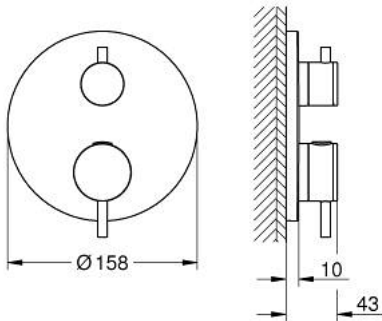

### ОПИС ПРОДУКТУ

- Колір: satin graphite
- комплект верхньої монтажної частини для вбудованої частини GROHE Rapido SmartBox 35 600/35 604
- GROHE TurboStat вбудований термоелемент
- покриття GROHE LongLife
- із настінними розетками GROHE FastFixation (приховані ексцентрики, ущільнювачі, кріплення)
- металева настінна накладка, припасування в межах 6°
- символи переключення на душ або ванну
- GROHE SafeStop - попередньо встановлений обмежувач температури на 38°C
- GROHE SafeStop Plus (додаткова опція) - обмежувач температури води до 43°C / 46°C
- GROHE AquaDimmer, вбудований запірний клапан/розподільний клапан
- металеві рукоятки
- без набору для чорнкової обробки 35 600/35 604 (замовляйте окремо)
- пропускна здатність виходів: вихід В = 27 л/хв вихід С = 30 л/хв