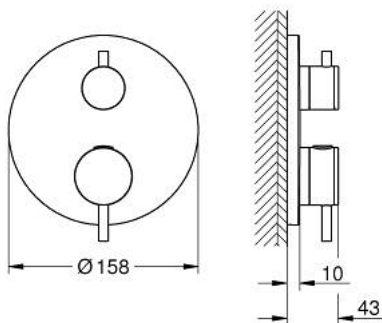

24 359 MS0 ATRIO ТЕРМОСТАТИЧНИЙ ЗМІШУВАЧ НА ВАННУ НА 2 ВИХОДИ ІЗ ВБУДОВАНИМ ЗАПІРНИМ КЛАПАНОМ/РОЗПОДІЛЬЧИЙ КЛАПАН

ОПИС ПРОДУКТУ

- Колір: satin steel
- комплект верхньої монтажної частини для вбудованої частини GROHE Rapido SmartBox 35 600/35 604
- GROHE TurboStat вбудований термоелемент
- покриття GROHE LongLife
- із настінними розетками GROHE FastFixation (приховані ексцентрики, ущільнювачі, кріплення)
- металева настінна накладка, припасування в межах 6°
- символи переключення на душ або ванну
- GROHE SafeStop - попередньо встановлений обмежувач температури на 38°C
- GROHE SafeStop Plus (додаткова опція) - обмежувач температури води до 43°C / 46°C
- GROHE AquaDimmer, вбудований запірний клапан/розподільний клапан
- металеві рукоятки
- без набору для чорнової обробки 35 600/35 604 (замовляйте окремо)
- пропускна здатність виходів: вихід В = 27 л/хв вихід С = 30 л/хв

24 359 MS0 ATRIO ТЕРМОСТАТИЧНИЙ ЗМІШУВАЧ НА ВАННУ НА 2 ВИХОДИ ІЗ ВБУДОВАНИМ ЗАПІРНИМ КЛАПАНОМ/РОЗПОДІЛЬЧИЙ КЛАПАН

ЗАПАСНІ ЧАСТИНИ , жовтня 2022 – квітня 2024

- 1: Монтажна плита (Артикул запчастини 49080000)
 - 2: Ручка регулювання температури (Артикул запчастини 49089MS0)
 - 3: Розетка (Артикул запчастини 49247MS0)
 - 4: Запірна ручка Aquadimmer (Артикул запчастини 49090MS0)
 - 5: Аквадиммер (Артикул запчастини 49084000)
 - 6: Термостатичний компактний картридж 3/4" (Артикул запчастини 49028000)
 - 7: Зворотний клапан (Артикул запчастини 49085000)
 - 8: Ущільнювач (Артикул запчастини 48360000)
 - 9: Картридж GROHE TurboStat 3/4" (Артикул запчастини 49003000)*
 - 10: Сервісні заглушки (Артикул запчастини 1405300M)*
 - 11: Свічковий ключ (Артикул запчастини 49059000)*
 - 12: Комбінація захисту від зворотнього потоку (EN1717) (Артикул запчастини 14055000)*
 - 13: Універсальний комплект подовжувачів для термостатів із двома рукоятками, 25 мм (Артикул запчастини 14058000)*
- * Додаткові аксесуари