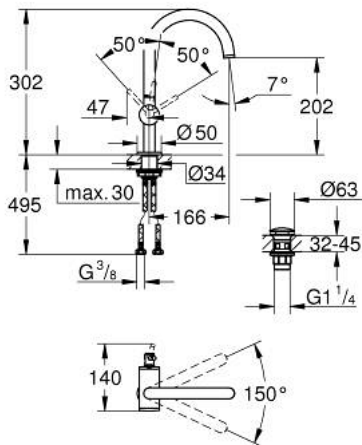

24 362 000 ATRIO ОДНОВАЖІЛЬНИЙ ЗМІШУВАЧ ДЛЯ РАКОВИНИ 1/2" L-РОЗМІРУ

ОПИС ПРОДУКТУ

- Колір: хром
- монтаж на один отвір
- GROHE SilkMove 28 мм керамічний картридж
- із обмежувачем температури
- GROHE LongLife поверхня
- GROHE EcoJoy – технологія неперевершеного потоку при економному використанні води
- максимальна витрата (при тиску 3 бар) 5 л/хв
- обертовий трубкоподібний С-вилив із аератором
- обмежувач обертання виливу
- регульована площина обертання 0° / 150° / 360°
- зливний гарнітур 1 1/4" із донним клапаном
- гнучкі з'єднувальні шланги

24 362 000 ATRIO ОДНОВАЖІЛЬНИЙ ЗМІШУВАЧ ДЛЯ РАКОВИНИ 1/2" L-РОЗМІРУ

ЗАПАСНІ ЧАСТИНИ , жовтня 2021 – зараз

- 1: Запобіжне кільце (Артикул запчастини 4826600M)
- 2: Спрямовувач ламінарного потоку (Артикул запчастини 48408000)
- 3: Ущільнювальна шайба (Артикул запчастини 0128500M)
- 4: Фітингове кільце (Артикул запчастини 07419000)
- 5: Картридж (Артикул запчастини 46963000)
- 6: Комплект кріплень хвостовика (Артикул запчастини 48384000)
- 7: Зливний гарнітур із функцією закриття-відкриття (Артикул запчастини 65807000)