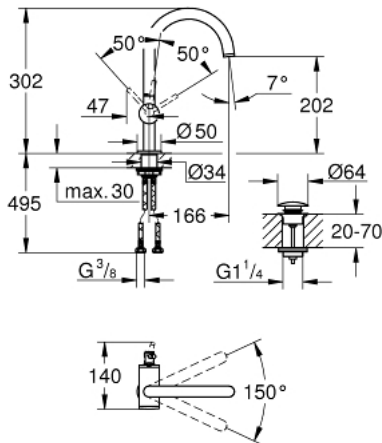

24 362 AL0 ATRIO ОДНОВАЖІЛЬНИЙ ЗМІШУВАЧ ДЛЯ РАКОВИНИ 1/2" L-РОЗМІРУ

ОПИС ПРОДУКТУ

- Колір: графіт темний матовий
- монтаж на один отвір
- GROHE SilkMove 28 мм керамічний картридж
- із обмежувачем температури
- покриття GROHE LongLife
- GROHE EcoJoy – технологія неперевершеного потоку при економному використанні води
- максимальна витрата (при тиску 3 бар) 5 л/хв
- обертовий трубкоподібний С-влив із аератором
- обмежувач обертання виливу
- регульована площина обертання 0° / 150° / 360°
- зливний гарнітур 1 1/4" із донним клапаном
- гнучкі з'єднувальні шланги

24 362 AL0 ATRIO ОДНОВАЖІЛЬНИЙ ЗМІШУВАЧ ДЛЯ РАКОВИНИ 1/2" L-РОЗМІРУ

ЗАПАСНІ ЧАСТИНИ , жовтня 2021 – зараз

- 1: Запобіжне кільце (Артикул запчастини 4826600M)
- 2: Спрямовувач ламінарного потоку (Артикул запчастини 48408000)
- 3: Ущільнювальна шайба (Артикул запчастини 0128500M)
- 4: Фітингове кільце (Артикул запчастини 07419000)
- 5: Картридж (Артикул запчастини 46963000)
- 6: Комплект кріплень хвостовика (Артикул запчастини 48384000)
- 7: Зливний гарнітур із функцією закриття-відкриття (Артикул запчастини 65807AL0)