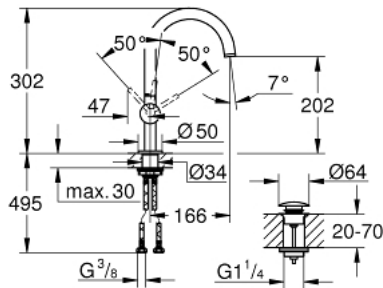

24 362 DC0 ATRIO ОДНОВАЖИЛЬНИЙ ЗМІШУВАЧ ДЛЯ РАКОВИНИ 1/2" L-РОЗМІРУ

ОПИС ПРОДУКТУ

- Колір: суперсталь
- монтаж на один отвір
- GROHE SilkMove 28 мм керамічний картридж
- із обмежувачем температури
- покриття GROHE LongLife
- GROHE EcoJoy – технологія неперевершеного потоку при економному використанні води
- максимальна витрата (при тиску 3 бар) 5 л/хв
- обертовий трубкоподібний С-вилив із аератором
- обмежувач обертання виливу
- регульована площина обертання 0° / 150° / 360°
- зливний гарнітур 1 1/4" із донним клапаном
- гнучкі з'єднувальні шланги

24 362 DC0 ATRIO ОДНОВАЖІЛЬНИЙ ЗМІШУВАЧ ДЛЯ РАКОВИНИ 1/2" L-РОЗМІРУ

ЗАПАСНІ ЧАСТИНИ , жовтня 2021 – зараз

- 1: Запобіжне кільце (Артикул запчастини 4826600M)
- 2: Спрямовувач ламінарного потоку (Артикул запчастини 48408000)
- 3: Ущільнювальна шайба (Артикул запчастини 0128500M)
- 4: Фітингове кільце (Артикул запчастини 07419000)
- 5: Картридж (Артикул запчастини 46963000)
- 6: Комплект кріплень хвостовика (Артикул запчастини 48384000)
- 7: Зливний гарнітур із функцією закриття-відкриття (Артикул запчастини 65807DC0)