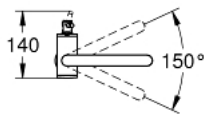

24 362 DC0 ATRIO ОДНОВАЖИЛЬНИЙ ЗМІШУВАЧ ДЛЯ РАКОВИНИ 1/2" L-РОЗМІРУ

ОПИС ПРОДУКТУ

- Колір: суперсталь
- монтаж на один отвір
- GROHE SilkMove 28 мм керамічний картридж
- із обмежувачем температури
- покриття GROHE LongLife
- GROHE EcoJoy – технологія неперевершеного потоку при економному використанні води
- максимальна витрата (при тиску 3 бар) 5 л/хв
- обертовий трубкоподібний С-вилив із аератором
- обмежувач обертання виливу
- регульована площина обертання 0° / 150° / 360°
- зливний гарнітур 1 1/4" із донним клапаном
- гнучкі з'єднувальні шланги

24 362 DC0 ATRIO ОДНОВАЖІЛЬНИЙ ЗМІШУВАЧ ДЛЯ РАКОВИНИ 1/2" L-РОЗМІРУ

ЗАПАСНІ ЧАСТИНИ , жовтня 2021 – зараз

- 1: Запобіжне кільце (Артикул запчастини 4826600M)
- 2: Спрямовувач ламінарного потоку (Артикул запчастини 48408000)
- 3: Ущільнювальна шайба (Артикул запчастини 0128500M)
- 4: Фітингове кільце (Артикул запчастини 07419000)
- 5: Картридж (Артикул запчастини 46963000)
- 6: Комплект кріплень хвостовика (Артикул запчастини 48384000)
- 7: Зливний гарнітур із функцією закриття-відкриття (Артикул запчастини 65807DC0)