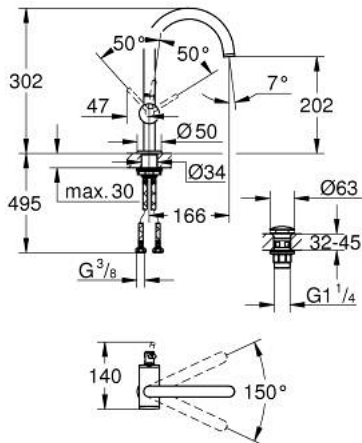

24 362 DL0 ATRIO ОДНОВАЖІЛЬНИЙ ЗМІШУВАЧ ДЛЯ РАКОВИНИ 1/2" L-РОЗМІРУ

ОПИС ПРОДУКТУ

- Колір: теплий захід сонця матовий
- монтаж на один отвір
- GROHE SilkMove 28 мм керамічний картридж
- із обмежувачем температури
- покриття GROHE LongLife
- GROHE EcoJoy – технологія неперевершеного потоку при економному використанні води
- максимальна витрата (при тиску 3 бар) 5 л/хв
- обертовий трубкоподібний С-вилив із аератором
- обмежувач обертання виливу
- регульована площина обертання 0° / 150° / 360°
- зливний гарнітур 1 1/4" із донним клапаном
- гнучкі з'єднувальні шланги

24 362 DL0 ATRIO ОДНОВАЖІЛЬНИЙ ЗМІШУВАЧ ДЛЯ РАКОВИНИ 1/2" L-РОЗМІРУ

ЗАПАСНІ ЧАСТИНИ , листопада 2022 – зараз

- 1: Запобіжне кільце (Артикул запчастини 4826600M)
- 2: Спрямовувач ламінарного потоку (Артикул запчастини 48408000)
- 3: Ущільнювальна шайба (Артикул запчастини 0128500M)
- 4: Фітингове кільце (Артикул запчастини 07419000)
- 5: Картридж (Артикул запчастини 46963000)
- 6: Комплект кріплень хвостовика (Артикул запчастини 48384000)
- 7: Зливний гарнітур із функцією закриття-відкриття (Артикул запчастини 65807DL0)