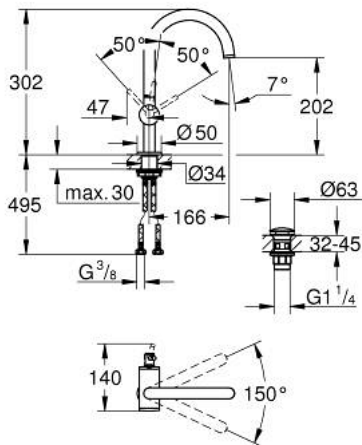

24 362 GL0 ATRIO ОДНОВАЖИЛЬНИЙ ЗМІШУВАЧ ДЛЯ РАКОВИНИ 1/2" L-РОЗМІРУ

ОПИС ПРОДУКТУ

- Колір: холодний світанок
- монтаж на один отвір
- GROHE SilkMove 28 мм керамічний картридж
- із обмежувачем температури
- покриття GROHE LongLife
- GROHE EcoJoy – технологія неперевершеного потоку при економному використанні води
- максимальна витрата (при тиску 3 бар) 5 л/хв
- обертовий трубкоподібний С-вилив із аератором
- обмежувач обертання виливу
- регульована площина обертання 0° / 150° / 360°
- зливний гарнітур 1 1/4" із донним клапаном
- гнучкі з'єднувальні шланги

24 362 GL0 ATRIO ОДНОВАЖІЛЬНИЙ ЗМІШУВАЧ ДЛЯ РАКОВИНИ 1/2" L-РОЗМІРУ

ЗАПАСНІ ЧАСТИНИ , жовтня 2021 – зараз

- 1: Запобіжне кільце (Артикул запчастини 4826600M)
- 2: Спрямовувач ламінарного потоку (Артикул запчастини 48408000)
- 3: Ущільнювальна шайба (Артикул запчастини 0128500M)
- 4: Фітингове кільце (Артикул запчастини 07419000)
- 5: Картридж (Артикул запчастини 46963000)
- 6: Комплект кріплень хвостовика (Артикул запчастини 48384000)
- 7: Зливний гарнітур із функцією закриття-відкриття (Артикул запчастини 65807GL0)