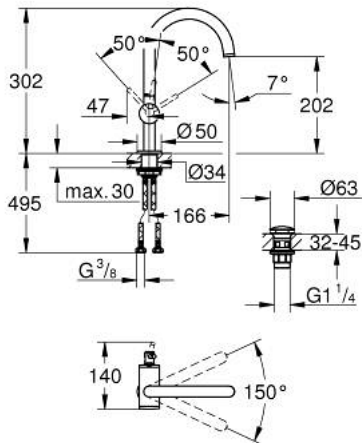

## 24 362 GN0 ATRIO ОДНОВАЖІЛЬНИЙ ЗМІШУВАЧ ДЛЯ РАКОВИНИ 1/2" L-РОЗМІРУ

### ОПИС ПРОДУКТУ

- Колір: холодний світло-матовий
- монтаж на один отвір
- GROHE SilkMove 28 мм керамічний картридж
- із обмежувачем температури
- покриття GROHE LongLife
- GROHE EcoJoy – технологія неперевершеного потоку при економному використанні води
- максимальна витрата (при тиску 3 бар) 5 л/хв
- обертовий трубкоподібний С-виплив із аератором
- обмежувач обертання виливу
- регульована площина обертання 0° / 150° / 360°
- зливний гарнітур 1 1/4" із донним клапаном
- гнучкі з'єднувальні шланги

## 24 362 GN0 ATRIO ОДНОВАЖІЛЬНИЙ ЗМІШУВАЧ ДЛЯ РАКОВИНИ 1/2" L-РОЗМІРУ

**ЗАПАСНІ ЧАСТИНИ** , листопада 2022 – зараз

- 1: Запобіжне кільце (Артикул запчастини 4826600M)
- 2: Спрямовувач ламінарного потоку (Артикул запчастини 48408000)
- 3: Ущільнювальна шайба (Артикул запчастини 0128500M)
- 4: Фітингове кільце (Артикул запчастини 07419000)
- 5: Картридж (Артикул запчастини 46963000)
- 6: Комплект кріплень хвостовика (Артикул запчастини 48384000)
- 7: Зливний гарнітур із функцією закриття-відкриття (Артикул запчастини 65807GN0)