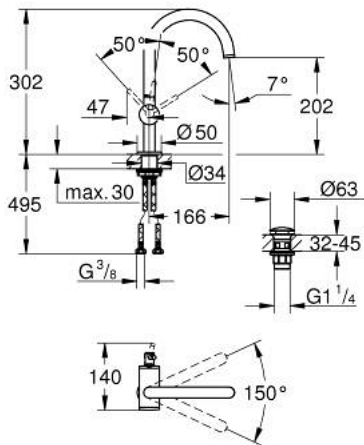

## 24 362 KF0 ATRIO ОДНОВАЖІЛЬНИЙ ЗМІШУВАЧ ДЛЯ РАКОВИНИ 1/2" L-РОЗМІРУ

### ОПИС ПРОДУКТУ

- Колір: фантомний чорний
- монтаж на один отвір
- GROHE SilkMove 28 мм керамічний картридж
- із обмежувачем температури
- GROHE EcoJoy – технологія неперевершеного потоку при економному використанні води
- максимальна витрата (при тиску 3 бар) 5 л/хв
- обертовий трубкоподібний С-вилив із аератором
- обмежувач обертання виливу
- регульована площина обертання 0° / 150° / 360°
- зливний гарнітур 1 1/4" із донним клапаном
- гнучкі з'єднувальні шланги

## 24 362 KF0 ATRIO ОДНОВАЖІЛЬНИЙ ЗМІШУВАЧ ДЛЯ РАКОВИНИ 1/2" L-РОЗМІРУ

**ЗАПАСНІ ЧАСТИНИ** , січня 2024 – зараз

- 1: Запобіжне кільце (Артикул запчастини 4826600M)
- 2: Спрямовувач ламінарного потоку (Артикул запчастини 48408000)
- 3: Ущільнювальна шайба (Артикул запчастини 0128500M)
- 4: Фітингове кільце (Артикул запчастини 07419000)
- 5: Картридж (Артикул запчастини 46963000)
- 6: Комплект кріплень хвостовика (Артикул запчастини 48384000)
- 7: Зливний гарнітур із функцією закриття-відкриття (Артикул запчастини 65807KF0)