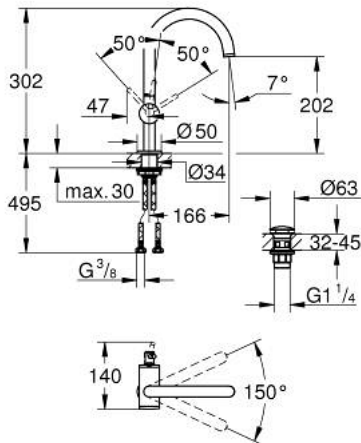

## 24 362 MG0 ATRIO ОДНОВАЖІЛЬНИЙ ЗМІШУВАЧ ДЛЯ РАКОВИНИ 1/2" L-РОЗМІРУ

### ОПИС ПРОДУКТУ

- Колір: satin graphite
- монтаж на один отвір
- GROHE SilkMove 28 мм керамічний картридж
- із обмежувачем температури
- покриття GROHE LongLife
- GROHE EcoJoy – технологія неперевершеного потоку при економному використанні води
- максимальна витрата (при тиску 3 бар) 5 л/хв
- обертовий трубкоподібний С-вилив із аератором
- обмежувач обертання виливу
- регульована площина обертання 0° / 150° / 360°
- зливний гарнітур 1 1/4" із донним клапаном
- гнучкі з'єднувальні шланги

## 24 362 MG0 ATRIO ОДНОВАЖІЛЬНИЙ ЗМІШУВАЧ ДЛЯ РАКОВИНИ 1/2" L-РОЗМІРУ

**ЗАПАСНІ ЧАСТИНИ** , жовтня 2022 – зараз

- 1: Запобіжне кільце (Артикул запчастини 4826600M)
- 2: Спрямовувач ламінарного потоку (Артикул запчастини 48408000)
- 3: Ущільнювальна шайба (Артикул запчастини 0128500M)
- 4: Фітингове кільце (Артикул запчастини 07419000)
- 5: Картридж (Артикул запчастини 46963000)
- 6: Комплект кріплень хвостовика (Артикул запчастини 48384000)
- 7: Зливний гарнітур із функцією закриття-відкриття (Артикул запчастини 65807MG0)