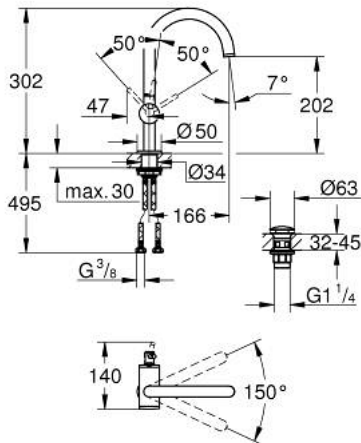

24 362 MS0 АТРИО ОДНОВАЖИЛЬНИЙ ЗМІШУВАЧ ДЛЯ РАКОВИНИ 1/2" L-РОЗМІРУ

ОПИС ПРОДУКТУ

- Колір: satin steel
- монтаж на один отвір
- GROHE SilkMove 28 мм керамічний картридж
- із обмежувачем температури
- покриття GROHE LongLife
- GROHE EcoJoy – технологія неперевершеного потоку при економному використанні води
- максимальна витрата (при тиску 3 бар) 5 л/хв
- обертовий трубкоподібний С-вилив із аератором
- обмежувач обертання виливу
- регульована площина обертання 0° / 150° / 360°
- зливний гарнітур 1 1/4" із донним клапаном
- гнучкі з'єднувальні шланги

24 362 MS0 АТРИО ОДНОВАЖИЛЬНИЙ ЗМІШУВАЧ ДЛЯ РАКОВИНИ 1/2" L-РОЗМІРУ

ЗАПАСНІ ЧАСТИНИ , жовтня 2022 – зараз

- 1: Запобіжне кільце (Артикул запчастини 4826600M)
- 2: Спрямовувач ламінарного потоку (Артикул запчастини 48408000)
- 3: Ущільнювальна шайба (Артикул запчастини 0128500M)
- 4: Фітингове кільце (Артикул запчастини 07419000)
- 5: Картридж (Артикул запчастини 46963000)
- 6: Комплект кріплень хвостовика (Артикул запчастини 48384000)
- 7: Зливний гарнітур із функцією закриття-відкриття (Артикул запчастини 65807MS0)