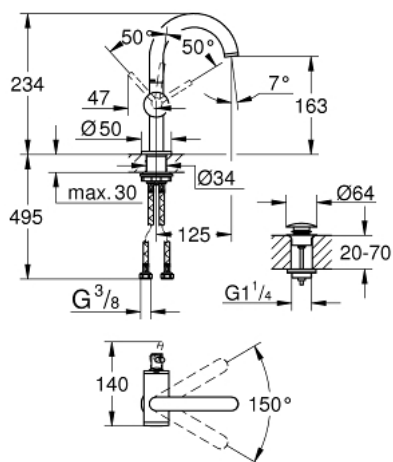

24 363 DC0 ATRIO ОДНОВАЖІЛЬНИЙ ЗМІШУВАЧ ДЛЯ РАКОВИНИ 1/2" М-РОЗМІРУ

ОПИС ПРОДУКТУ

- Колір: суперсталь
- монтаж на один отвір
- GROHE SilkMove 28 мм керамічний картридж
- із обмежувачем температури
- покриття GROHE LongLife
- GROHE EcoJoy 5.7 л/хв ламінарний струмінь
- максимальна витрата (при тиску 3 бар) 5 л/хв
- обертовий трубкоподібний С-влив із аератором
- обмежувач обертання виливу
- регульована площина обертання 0° / 150° / 360°
- зливний гарнітур 1 1/4" із донним клапаном
- гнучкі з'єднувальні шланги

24 363 DC0 ATRIO ОДНОВАЖІЛЬНИЙ ЗМІШУВАЧ ДЛЯ РАКОВИНИ 1/2" М-РОЗМІРУ

ЗАПАСНІ ЧАСТИНИ , жовтня 2021 – зараз

- 1: Запобіжне кільце (Артикул запчастини 4826600M)
- 2: Спрямовувач ламінарного потоку (Артикул запчастини 48408000)
- 3: Ущільнювальна шайба (Артикул запчастини 0128500M)
- 4: Фітингове кільце (Артикул запчастини 07419000)
- 5: Картридж (Артикул запчастини 46963000)
- 6: Комплект кріплень хвостовика (Артикул запчастини 48384000)
- 7: Зливний гарнітур із функцією закриття-відкриття (Артикул запчастини 65807DC0)