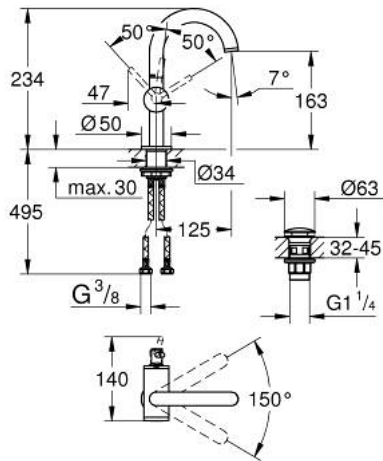

## 24 363 DL0 ATRIO ОДНОВАЖІЛЬНИЙ ЗМІШУВАЧ ДЛЯ РАКОВИНИ 1/2" М-РОЗМІРУ

### ОПИС ПРОДУКТУ

- Колір: теплий захід сонця матовий
- монтаж на один отвір
- GROHE SilkMove 28 мм керамічний картридж
- із обмежувачем температури
- покриття GROHE LongLife
- GROHE EcoJoy – технологія неперевершеного потоку при економному використанні води
- максимальна витрата (при тиску 3 бар) 5 л/хв
- обертовий трубкоподібний С-вилів із аератором
- обмежувач обертання виливу
- регульована площина обертання 0° / 150° / 360°
- зливний гарнітур 1 1/4" із донним клапаном
- гнучкі з'єднувальні шланги

## 24 363 DL0 ATRIO ОДНОВАЖІЛЬНИЙ ЗМІШУВАЧ ДЛЯ РАКОВИНИ 1/2" М-РОЗМІРУ

**ЗАПАСНІ ЧАСТИНИ** , листопада 2022 – зараз

- 1: Запобіжне кільце (Артикул запчастини 4826600M)
- 2: Спрямовувач ламінарного потоку (Артикул запчастини 48408000)
- 3: Ущільнювальна шайба (Артикул запчастини 0128500M)
- 4: Фітингове кільце (Артикул запчастини 07419000)
- 5: Картридж (Артикул запчастини 46963000)
- 6: Комплект кріплень хвостовика (Артикул запчастини 48384000)
- 7: Зливний гарнітур із функцією закриття-відкриття (Артикул запчастини 65807DL0)