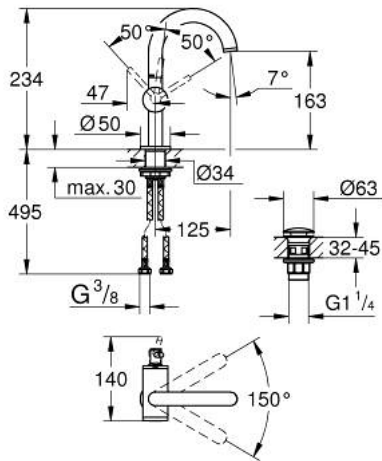

24 363 GL0 ATRIO ОДНОВАЖІЛЬНИЙ ЗМІШУВАЧ ДЛЯ РАКОВИНИ 1/2" М-РОЗМІРУ

ОПИС ПРОДУКТУ

- Колір: холодний світанок
- монтаж на один отвір
- GROHE SilkMove 28 мм керамічний картридж
- із обмежувачем температури
- покриття GROHE LongLife
- GROHE EcoJoy – технологія неперевершеного потоку при економному використанні води
- максимальна витрата (при тиску 3 бар) 5 л/хв
- обертовий трубкоподібний С-вилів із аератором
- обмежувач обертання виливу
- регульована площина обертання 0° / 150° / 360°
- зливний гарнітур 1 1/4" із донним клапаном
- гнучкі з'єднувальні шланги

24 363 GL0 ATRIO ОДНОВАЖІЛЬНИЙ ЗМІШУВАЧ ДЛЯ РАКОВИНИ 1/2" М-РОЗМІРУ

ЗАПАСНІ ЧАСТИНИ , жовтня 2021 – зараз

- 1: Запобіжне кільце (Артикул запчастини 4826600M)
- 2: Спрямовувач ламінарного потоку (Артикул запчастини 48408000)
- 3: Ущільнювальна шайба (Артикул запчастини 0128500M)
- 4: Фітингове кільце (Артикул запчастини 07419000)
- 5: Картридж (Артикул запчастини 46963000)
- 6: Комплект кріплень хвостовика (Артикул запчастини 48384000)
- 7: Зливний гарнітур із функцією закриття-відкриття (Артикул запчастини 65807GL0)