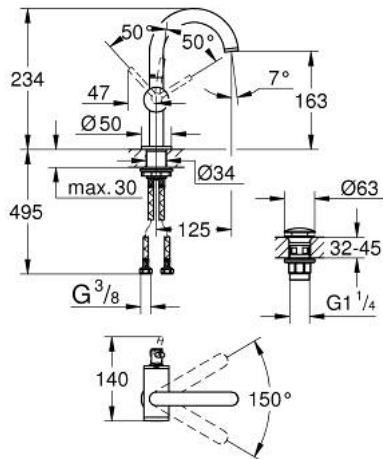

## 24 363 GN0 ATRIO ОДНОВАЖІЛЬНИЙ ЗМІШУВАЧ ДЛЯ РАКОВИНИ 1/2" М-РОЗМІРУ

### ОПИС ПРОДУКТУ

- Колір: холодний світанок матовий
- монтаж на один отвір
- GROHE SilkMove 28 мм керамічний картридж
- із обмежувачем температури
- покриття GROHE LongLife
- GROHE EcoJoy – технологія неперевершеного потоку при економному використанні води
- максимальна витрата (при тиску 3 бар) 5 л/хв
- обертовий трубкоподібний С-вилив із аератором
- обмежувач обертання виливу
- регульована площина обертання 0° / 150° / 360°
- зливний гарнітур 1 1/4" із донним клапаном
- гнучкі з'єднувальні шланги

## 24 363 GN0 ATRIO ОДНОВАЖІЛЬНИЙ ЗМІШУВАЧ ДЛЯ РАКОВИНИ 1/2" М-РОЗМІРУ

**ЗАПАСНІ ЧАСТИНИ** , листопада 2022 – зараз

- 1: Запобіжне кільце (Артикул запчастини 4826600M)
- 2: Спрямовувач ламінарного потоку (Артикул запчастини 48408000)
- 3: Ущільнювальна шайба (Артикул запчастини 0128500M)
- 4: Фітингове кільце (Артикул запчастини 07419000)
- 5: Картридж (Артикул запчастини 46963000)
- 6: Комплект кріплень хвостовика (Артикул запчастини 48384000)
- 7: Зливний гарнітур із функцією закриття-відкриття (Артикул запчастини 65807GN0)