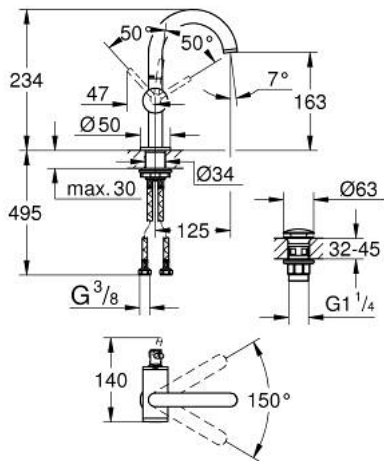

24 363 KF0 ATRIO ОДНОВАЖІЛЬНИЙ ЗМІШУВАЧ ДЛЯ РАКОВИНИ 1/2" М-РОЗМІРУ

ОПИС ПРОДУКТУ

- Колір: фантомний чорний
- монтаж на один отвір
- GROHE SilkMove 28 мм керамічний картридж
- із обмежувачем температури
- GROHE EcoJoy – технологія неперевершеного потоку при економному використанні води
- максимальна витрата (при тиску 3 бар) 5 л/хв
- обертовий трубкоподібний С-вилив із аератором
- обмежувач обертання виливу
- регульована площина обертання 0° / 150° / 360°
- зливний гарнітур 1 1/4" із донним клапаном
- гнучкі з'єднувальні шланги

24 363 KF0 ATRIO ОДНОВАЖІЛЬНИЙ ЗМІШУВАЧ ДЛЯ РАКОВИНИ 1/2" М-РОЗМІРУ

ЗАПАСНІ ЧАСТИНИ , січня 2024 – зараз

- 1: Запобіжне кільце (Артикул запчастини 4826600M)
- 2: Спрямовувач ламінарного потоку (Артикул запчастини 48408000)
- 3: Ущільнювальна шайба (Артикул запчастини 0128500M)
- 4: Фітингове кільце (Артикул запчастини 07419000)
- 5: Картридж (Артикул запчастини 46963000)
- 6: Комплект кріплень хвостовика (Артикул запчастини 48384000)
- 7: Зливний гарнітур із функцією закриття-відкриття (Артикул запчастини 65807KF0)