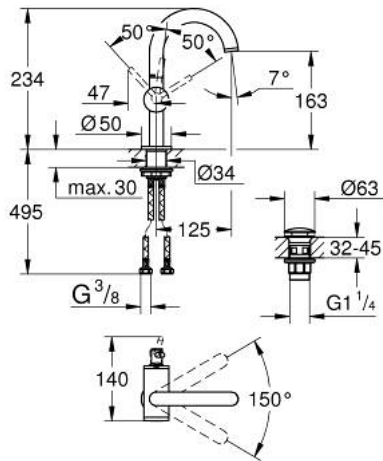

24 363 MG0 ATRIO ОДНОВАЖІЛЬНИЙ ЗМІШУВАЧ ДЛЯ РАКОВИНИ 1/2" М-РОЗМІРУ

ОПИС ПРОДУКТУ

- Колір: satin graphite
- монтаж на один отвір
- GROHE SilkMove 28 мм керамічний картридж
- із обмежувачем температури
- покриття GROHE LongLife
- GROHE EcoJoy – технологія неперевершеного потоку при економному використанні води
- максимальна витрата (при тиску 3 бар) 5 л/хв
- обертовий трубкоподібний С-вилів із аератором
- обмежувач обертання виливу
- регульована площина обертання 0° / 150° / 360°
- зливний гарнітур 1 1/4" із донним клапаном
- гнучкі з'єднувальні шланги

24 363 MG0 АТРИО ОДНОВАЖІЛЬНИЙ ЗМІШУВАЧ ДЛЯ РАКОВИНИ 1/2" М-РОЗМІРУ

ЗАПАСНІ ЧАСТИНИ , жовтня 2022 – зараз

- 1: Запобіжне кільце (Артикул запчастини 4826600M)
- 2: Спрямовувач ламінарного потоку (Артикул запчастини 48408000)
- 3: Ущільнювальна шайба (Артикул запчастини 0128500M)
- 4: Фітингове кільце (Артикул запчастини 07419000)
- 5: Картридж (Артикул запчастини 46963000)
- 6: Комплект кріплень хвостовика (Артикул запчастини 48384000)
- 7: Зливний гарнітур із функцією закриття-відкриття (Артикул запчастини 65807MG0)