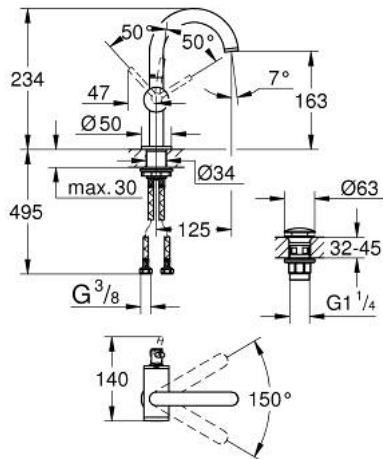

24 363 MS0 АТРИО ОДНОВАЖІЛЬНИЙ ЗМІШУВАЧ ДЛЯ РАКОВИНИ 1/2" М-РОЗМІРУ

ОПИС ПРОДУКТУ

- Колір: satin steel
- монтаж на один отвір
- GROHE SilkMove 28 мм керамічний картридж
- із обмежувачем температури
- покриття GROHE LongLife
- GROHE EcoJoy – технологія неперевершеного потоку при економному використанні води
- максимальна витрата (при тиску 3 бар) 5 л/хв
- обертовий трубкоподібний С-вилів із аератором
- обмежувач обертання виливу
- регульована площина обертання 0° / 150° / 360°
- зливний гарнітур 1 1/4" із донним клапаном
- гнучкі з'єднувальні шланги

24 363 MS0 АТРИО ОДНОВАЖИЛЬНИЙ ЗМІШУВАЧ ДЛЯ РАКОВИНИ 1/2" М-РОЗМІРУ

ЗАПАСНІ ЧАСТИНИ , жовтня 2022 – зараз

- 1: Запобіжне кільце (Артикул запчастини 4826600M)
- 2: Спрямовувач ламінарного потоку (Артикул запчастини 48408000)
- 3: Ущільнювальна шайба (Артикул запчастини 0128500M)
- 4: Фітингове кільце (Артикул запчастини 07419000)
- 5: Картридж (Артикул запчастини 46963000)
- 6: Комплект кріплень хвостовика (Артикул запчастини 48384000)
- 7: Зливний гарнітур із функцією закриття-відкриття (Артикул запчастини 65807MS0)