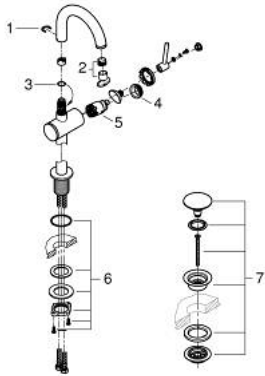

24 363 MS0 АТРИО ОДНОВАЖІЛЬНИЙ ЗМІШУВАЧ ДЛЯ РАКОВИНИ 1/2" М-РОЗМІРУ

ОПИС ПРОДУКТУ

- Колір: satin steel
- монтаж на один отвір
- GROHE SilkMove 28 мм керамічний картридж
- із обмежувачем температури
- покриття GROHE LongLife
- GROHE EcoJoy – технологія неперевершеного потоку при економному використанні води
- максимальна витрата (при тиску 3 бар) 5 л/хв
- обертовий трубкоподібний С-вилів із аератором
- обмежувач обертання виливу
- регульована площина обертання 0° / 150° / 360°
- зливний гарнітур 1 1/4" із донним клапаном
- гнучкі з'єднувальні шланги

24 363 MS0 АТРИО ОДНОВАЖИЛЬНИЙ ЗМІШУВАЧ ДЛЯ РАКОВИНИ 1/2" М-РОЗМІРУ

ЗАПАСНІ ЧАСТИНИ , жовтня 2022 – зараз

- 1: Запобіжне кільце (Артикул запчастини 4826600M)
- 2: Спрямовувач ламінарного потоку (Артикул запчастини 48408000)
- 3: Ущільнювальна шайба (Артикул запчастини 0128500M)
- 4: Фітингове кільце (Артикул запчастини 07419000)
- 5: Картридж (Артикул запчастини 46963000)
- 6: Комплект кріплень хвостовика (Артикул запчастини 48384000)
- 7: Зливний гарнітур із функцією закриття-відкриття (Артикул запчастини 65807MS0)