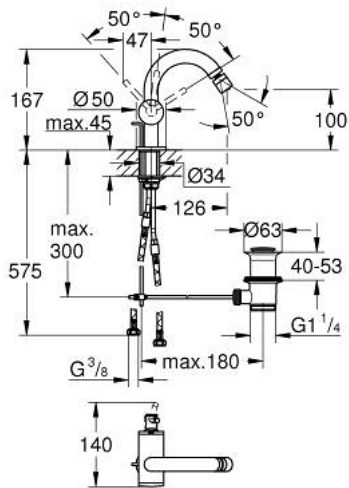

24 364 AL0 ATRIO ОДНОВАЖІЛЬНИЙ ЗМІШУВАЧ ДЛЯ БІДЕ 1/2"

ОПИС ПРОДУКТУ

- Колір: графіт темний матовий
- монтаж на один отвір
- GROHE SilkMove 28 мм керамічний картридж
- із обмежувачем температури
- покриття GROHE LongLife
- система швидкого монтажу
- обертовий С-влив із аератором із шаровим шарніром
- набір донних клапанів 1 1/4"
- гнучкі з'єднувальні шланги

24 364 AL0 ATRIO ОДНОВАЖИЛЬНИЙ ЗМІШУВАЧ ДЛЯ БІДЕ 1/2"

ЗАПАСНІ ЧАСТИНИ , жовтня 2021 – зараз

- 1: Висувний стрижень (Артикул запчастини 65196AL0)
 - 2: Картридж (Артикул запчастини 46963000)
 - 3: Фітингове кільце (Артикул запчастини 07419000)
 - 4: Аератор (Артикул запчастини 06574AL0)
 - 5: Комплект кріплень хвостовика (Артикул запчастини 48409000)
 - 6: Комплект зливу 1 1/4" (Артикул запчастини 28910AL0)
 - 6.1: Заглушка (Артикул запчастини 07182AL0)
 - 6.2: Ексцентриковий стрижень (Артикул запчастини 07052000)
 - 7: Ексцентриковий стрижень (Артикул запчастини 07341000)*
- * Додаткові аксесуари