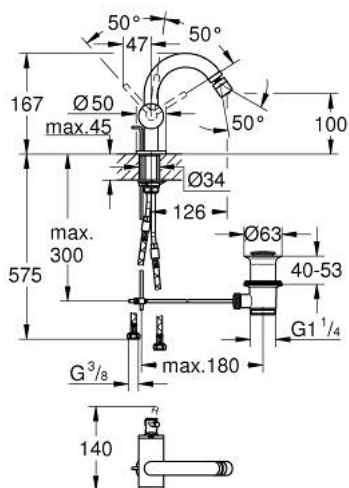

24 364 DA0 ATRIO ОДНОВАЖІЛЬНИЙ ЗМІШУВАЧ ДЛЯ БІДЕ 1/2"

ОПИС ПРОДУКТУ

- Колір: теплий захід сонця
- монтаж на один отвір
- GROHE SilkMove 28 мм керамічний картридж
- із обмежувачем температури
- покриття GROHE LongLife
- система швидкого монтажу
- обертовий С-влив із аератором із шаровим шарніром
- набір донних клапанів 1 1/4"
- гнучкі з'єднувальні шланги

24 364 DA0 ATRIO ОДНОВАЖИЛЬНИЙ ЗМІШУВАЧ ДЛЯ БІДЕ 1/2"

ЗАПАСНІ ЧАСТИНИ , жовтня 2021 – зараз

- 1: Висувний стрижень (Артикул запчастини 65196DA0)
 - 2: Картридж (Артикул запчастини 46963000)
 - 3: Фітингове кільце (Артикул запчастини 07419000)
 - 4: Аератор (Артикул запчастини 06574DA0)
 - 5: Комплект кріплень хвостовика (Артикул запчастини 48409000)
 - 6: Комплект зливу 1 1/4" (Артикул запчастини 28910DA0)
 - 6.1: Заглушка (Артикул запчастини 07182DA0)
 - 6.2: Ексцентриковий стрижень (Артикул запчастини 07052000)
 - 7: Ексцентриковий стрижень (Артикул запчастини 07341000)*
- * Додаткові аксесуари