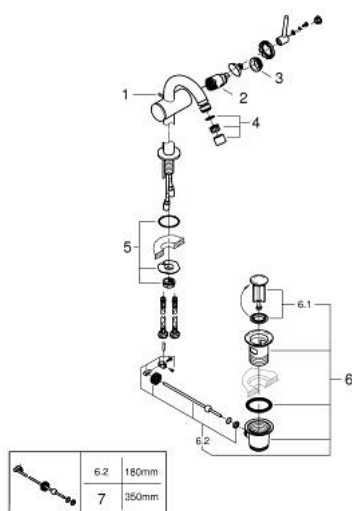

24 364 DC0 ATRIO ОДНОВАЖІЛЬНИЙ ЗМІШУВАЧ ДЛЯ БІДЕ 1/2"

ОПИС ПРОДУКТУ

- Колір: суперсталь
- монтаж на один отвір
- GROHE SilkMove 28 мм керамічний картридж
- із обмежувачем температури
- покриття GROHE LongLife
- система швидкого монтажу
- обертовий С-влив із аератором із шаровим шарніром
- набір донних клапанів 1 1/4"
- гнучкі з'єднувальні шланги

24 364 DC0 ATRIO ОДНОВАЖИЛЬНИЙ ЗМІШУВАЧ ДЛЯ БІДЕ 1/2"

ЗАПАСНІ ЧАСТИНИ , жовтня 2021 – зараз

- 1: Висувний стрижень (Артикул запчастини 65196DC0)
 - 2: Картридж (Артикул запчастини 46963000)
 - 3: Фітингове кільце (Артикул запчастини 07419000)
 - 4: Аератор (Артикул запчастини 06574DC0)
 - 5: Комплект кріплень хвостовика (Артикул запчастини 48409000)
 - 6: Комплект зливу 1 1/4" (Артикул запчастини 28910DC0)
 - 6.1: Заглушка (Артикул запчастини 07182DC0)
 - 6.2: Ексцентриковий стрижень (Артикул запчастини 07052000)
 - 7: Ексцентриковий стрижень (Артикул запчастини 07341000)*
- * Додаткові аксесуари