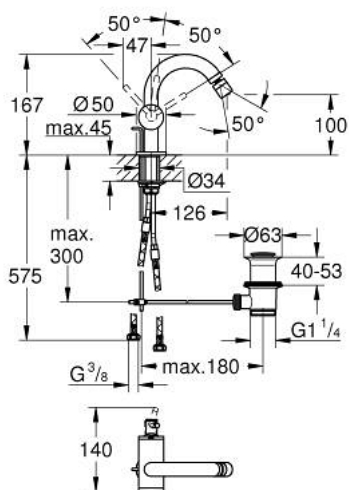

24 364 DC0 ATRIO ОДНОВАЖІЛЬНИЙ ЗМІШУВАЧ ДЛЯ БІДЕ 1/2"

ОПИС ПРОДУКТУ

- Колір: суперсталь
- монтаж на один отвір
- GROHE SilkMove 28 мм керамічний картридж
- із обмежувачем температури
- покриття GROHE LongLife
- система швидкого монтажу
- обертовий С-влив із аератором із шаровим шарніром
- набір донних клапанів 1 1/4"
- гнучкі з'єднувальні шланги

24 364 DC0 ATRIO ОДНОВАЖИЛЬНИЙ ЗМІШУВАЧ ДЛЯ БІДЕ 1/2"

ЗАПАСНІ ЧАСТИНИ , жовтня 2021 – зараз

- 1: Висувний стрижень (Артикул запчастини 65196DC0)
 - 2: Картридж (Артикул запчастини 46963000)
 - 3: Фітингове кільце (Артикул запчастини 07419000)
 - 4: Аератор (Артикул запчастини 06574DC0)
 - 5: Комплект кріплень хвостовика (Артикул запчастини 48409000)
 - 6: Комплект зливу 1 1/4" (Артикул запчастини 28910DC0)
 - 6.1: Заглушка (Артикул запчастини 07182DC0)
 - 6.2: Ексцентриковий стрижень (Артикул запчастини 07052000)
 - 7: Ексцентриковий стрижень (Артикул запчастини 07341000)*
- * Додаткові аксесуари