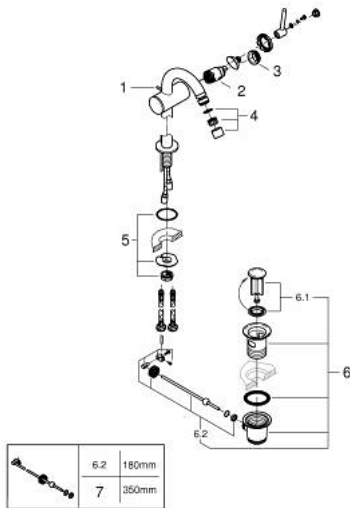

24 364 DL0 ATRIO ОДНОВАЖІЛЬНИЙ ЗМІШУВАЧ ДЛЯ БІДЕ 1/2"

ОПИС ПРОДУКТУ

- Колір: теплий захід сонця матовий
- монтаж на один отвір
- GROHE SilkMove 28 мм керамічний картридж
- із обмежувачем температури
- покриття GROHE LongLife
- система швидкого монтажу
- обертовий С-вилив із аератором із шаровим шарніром
- набір донних клапанів 1 1/4"
- гнучкі з'єднувальні шланги

24 364 DL0 ATRIO ОДНОВАЖИЛЬНИЙ ЗМІШУВАЧ ДЛЯ БІДЕ 1/2"

ЗАПАСНІ ЧАСТИНИ , листопада 2022 – зараз

- 1: Висувний стрижень (Артикул запчастини 65196DL0)
- 2: Картридж (Артикул запчастини 46963000)
- 3: Фітингове кільце (Артикул запчастини 07419000)
- 4: Аератор (Артикул запчастини 06574DL0)
- 5: Комплект кріплень хвостовика (Артикул запчастини 48409000)
- 6: Комплект зливу 1 1/4" (Артикул запчастини 28910DL0)
- 6.1: Заглушка (Артикул запчастини 07182DL0)
- 6.2: Ексцентриковий стрижень (Артикул запчастини 07052000)
- 7: Ексцентриковий стрижень (Артикул запчастини 07341000)*