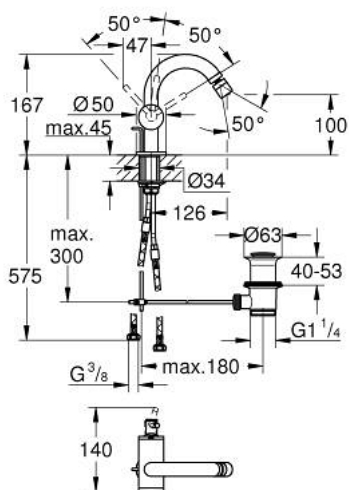

24 364 DL0 ATRIO ОДНОВАЖІЛЬНИЙ ЗМІШУВАЧ ДЛЯ БІДЕ 1/2"

ОПИС ПРОДУКТУ

- Колір: теплий захід сонця матовий
- монтаж на один отвір
- GROHE SilkMove 28 мм керамічний картридж
- із обмежувачем температури
- покриття GROHE LongLife
- система швидкого монтажу
- обертовий С-вилив із аератором із шаровим шарніром
- набір донних клапанів 1 1/4"
- гнучкі з'єднувальні шланги

24 364 DL0 ATRIO ОДНОВАЖИЛЬНИЙ ЗМІШУВАЧ ДЛЯ БІДЕ 1/2"

ЗАПАСНІ ЧАСТИНИ , листопада 2022 – зараз

- 1: Висувний стрижень (Артикул запчастини 65196DL0)
- 2: Картридж (Артикул запчастини 46963000)
- 3: Фітингове кільце (Артикул запчастини 07419000)
- 4: Аератор (Артикул запчастини 06574DL0)
- 5: Комплект кріплень хвостовика (Артикул запчастини 48409000)
- 6: Комплект зливу 1 1/4" (Артикул запчастини 28910DL0)
- 6.1: Заглушка (Артикул запчастини 07182DL0)
- 6.2: Ексцентриковий стрижень (Артикул запчастини 07052000)
- 7: Ексцентриковий стрижень (Артикул запчастини 07341000)*