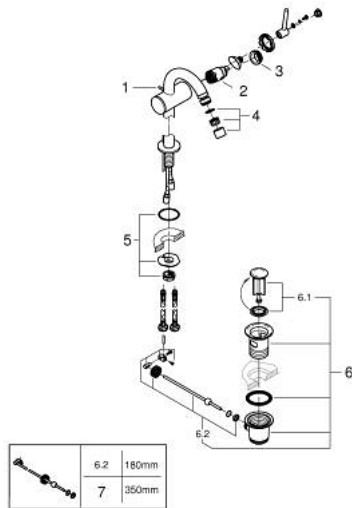

## 24 364 GL0 ATRIO ОДНОВАЖИЛЬНИЙ ЗМІШУВАЧ ДЛЯ БІДЕ 1/2"

### ЗАПАСНІ ЧАСТИНИ , жовтня 2021 – зараз

- 1: Висувний стрижень (Артикул запчастини 65196GL0)
- 2: Картридж (Артикул запчастини 46963000)
- 3: Фітингове кільце (Артикул запчастини 07419000)
- 4: Аератор (Артикул запчастини 06574GL0)
- 5: Комплект кріплень хвостовика (Артикул запчастини 48409000)
- 6: Комплект зливу 1 1/4" (Артикул запчастини 28910GL0)
- 6.1: Заглушка (Артикул запчастини 07182GL0)
- 6.2: Ексцентриковий стрижень (Артикул запчастини 07052000)
- 7: Ексцентриковий стрижень (Артикул запчастини 07341000)\*