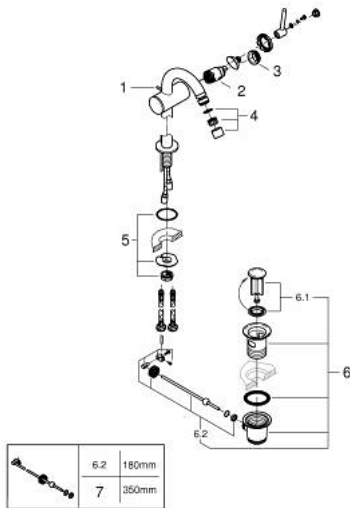

## 24 364 GN0 ATRIO ОДНОВАЖІЛЬНИЙ ЗМІШУВАЧ ДЛЯ БІДЕ 1/2"

### ОПИС ПРОДУКТУ

- Колір: холодний світанок матовий
- монтаж на один отвір
- GROHE SilkMove 28 мм керамічний картридж
- із обмежувачем температури
- покриття GROHE LongLife
- система швидкого монтажу
- обертовий С-вилив із аератором із шаровим шарніром
- набір донних клапанів 1 1/4"
- гнучкі з'єднувальні шланги

### ЗАПАСНІ ЧАСТИНИ , жовтня 2021 – зараз

- 1: Висувний стрижень (Артикул запчастини 65196GN0)
- 2: Картридж (Артикул запчастини 46963000)
- 3: Фітингове кільце (Артикул запчастини 07419000)
- 4: Аератор (Артикул запчастини 06574GN0)
- 5: Комплект кріплень хвостовика (Артикул запчастини 48409000)
- 6: Комплект зливу 1 1/4" (Артикул запчастини 28910GN0)
- 6.1: Заглушка (Артикул запчастини 07182GN0)
- 6.2: Ексцентриковий стрижень (Артикул запчастини 07052000)
- 7: Ексцентриковий стрижень (Артикул запчастини 07341000)\*