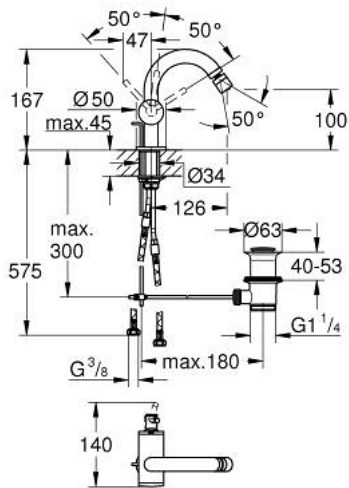

## 24 364 GN0 ATRIO ОДНОВАЖІЛЬНИЙ ЗМІШУВАЧ ДЛЯ БІДЕ 1/2"

### ОПИС ПРОДУКТУ

- Колір: холодний світанок матовий
- монтаж на один отвір
- GROHE SilkMove 28 мм керамічний картридж
- із обмежувачем температури
- покриття GROHE LongLife
- система швидкого монтажу
- обертовий С-вилив із аератором із шаровим шарніром
- набір донних клапанів 1 1/4"
- гнучкі з'єднувальні шланги