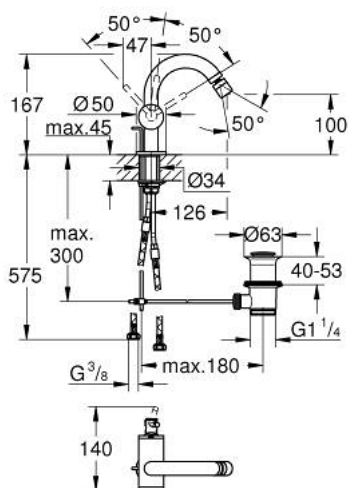

## 24 364 KF0 ATRIO ОДНОВАЖІЛЬНИЙ ЗМІШУВАЧ ДЛЯ БІДЕ 1/2"

### ОПИС ПРОДУКТУ

- Колір: фантомний чорний
- монтаж на один отвір
- GROHE SilkMove 28 мм керамічний картридж
- із обмежувачем температури
- система швидкого монтажу
- обертовий С-влив із аератором із шаровим шарніром
- набір донних клапанів 1 1/4"
- гнучкі з'єднувальні шланги

## 24 364 KF0 ATRIO ОДНОВАЖИЛЬНИЙ ЗМІШУВАЧ ДЛЯ БІДЕ 1/2"

### ЗАПАСНІ ЧАСТИНИ , січня 2024 – зараз

- 1: Висувний стрижень (Артикул запчастини 65196KU0)
  - 2: Картридж (Артикул запчастини 46963000)
  - 3: Фітингове кільце (Артикул запчастини 07419000)
  - 4: Аератор (Артикул запчастини 48251KF0)
  - 5: Комплект кріплень хвостовика (Артикул запчастини 48409000)
  - 6: Комплект зливу 1 1/4" (Артикул запчастини 28910KF0)
  - 6.1: Заглушка (Артикул запчастини 07182KF0)
  - 6.2: Ексцентриковий стрижень (Артикул запчастини 07052000)
  - 7: Ексцентриковий стрижень (Артикул запчастини 07341000)\*
- \* Додаткові аксесуари