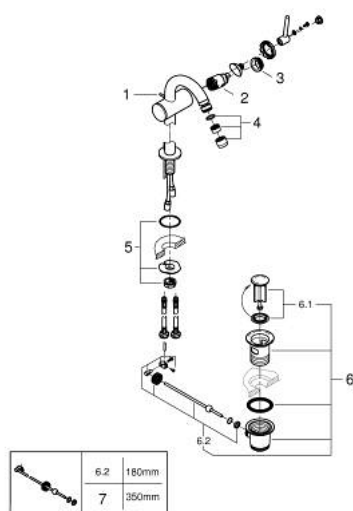

## 24 364 KF0 ATRIO ОДНОВАЖІЛЬНИЙ ЗМІШУВАЧ ДЛЯ БІДЕ 1/2"

### ОПИС ПРОДУКТУ

- Колір: фантомний чорний
- монтаж на один отвір
- GROHE SilkMove 28 мм керамічний картридж
- із обмежувачем температури
- система швидкого монтажу
- обертовий С-влив із аератором із шаровим шарніром
- набір донних клапанів 1 1/4"
- гнучкі з'єднувальні шланги

## 24 364 KF0 ATRIO ОДНОВАЖИЛЬНИЙ ЗМІШУВАЧ ДЛЯ БІДЕ 1/2"

### ЗАПАСНІ ЧАСТИНИ , січня 2024 – зараз

- 1: Висувний стрижень (Артикул запчастини 65196KU0)
  - 2: Картридж (Артикул запчастини 46963000)
  - 3: Фітингове кільце (Артикул запчастини 07419000)
  - 4: Аератор (Артикул запчастини 48251KF0)
  - 5: Комплект кріплень хвостовика (Артикул запчастини 48409000)
  - 6: Комплект зливу 1 1/4" (Артикул запчастини 28910KF0)
  - 6.1: Заглушка (Артикул запчастини 07182KF0)
  - 6.2: Ексцентриковий стрижень (Артикул запчастини 07052000)
  - 7: Ексцентриковий стрижень (Артикул запчастини 07341000)\*
- \* Додаткові аксесуари