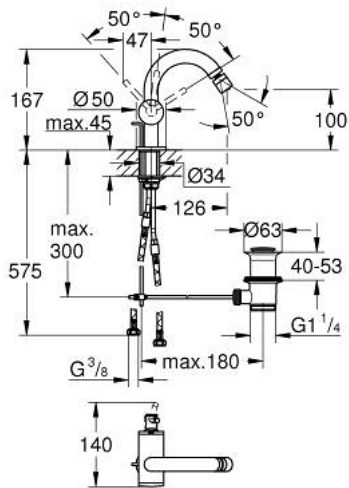

24 364 MG0 ATRIO ОДНОВАЖІЛЬНИЙ ЗМІШУВАЧ ДЛЯ БІДЕ 1/2"

ОПИС ПРОДУКТУ

- Колір: satin graphite
- монтаж на один отвір
- GROHE SilkMove 28 мм керамічний картридж
- із обмежувачем температури
- покриття GROHE LongLife
- система швидкого монтажу
- обертовий С-вилив із аератором із шаровим шарніром
- набір донних клапанів 1 1/4"
- гнучкі з'єднувальні шланги

24 364 MG0 ATRIO ОДНОВАЖІЛЬНИЙ ЗМІШУВАЧ ДЛЯ БІДЕ 1/2"

ЗАПАСНІ ЧАСТИНИ , жовтня 2022 – зараз

- 1: Висувний стрижень (Артикул запчастини 65196MG0)
 - 2: Картридж (Артикул запчастини 46963000)
 - 3: Фітингове кільце (Артикул запчастини 07419000)
 - 4: Аератор (Артикул запчастини 06574MG0)
 - 5: Комплект кріплень хвостовика (Артикул запчастини 48409000)
 - 6: Комплект зливу 1 1/4" (Артикул запчастини 28910MG0)
 - 6.1: Заглушка (Артикул запчастини 07182MG0)
 - 6.2: Ексцентриковий стрижень (Артикул запчастини 07052000)
 - 7: Ексцентриковий стрижень (Артикул запчастини 07341000)*
- * Додаткові аксесуари