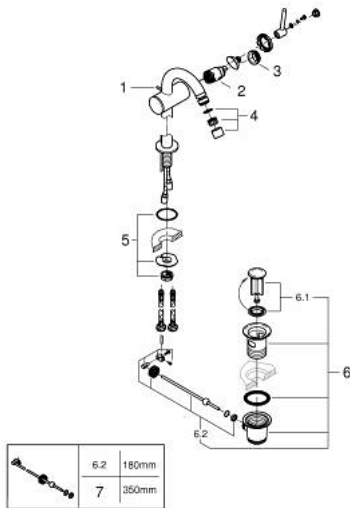

24 364 MG0 ATRIO ОДНОВАЖІЛЬНИЙ ЗМІШУВАЧ ДЛЯ БІДЕ 1/2"

ОПИС ПРОДУКТУ

- Колір: satin graphite
- монтаж на один отвір
- GROHE SilkMove 28 мм керамічний картридж
- із обмежувачем температури
- покриття GROHE LongLife
- система швидкого монтажу
- обертовий С-вилив із аератором із шаровим шарніром
- набір донних клапанів 1 1/4"
- гнучкі з'єднувальні шланги

24 364 MG0 ATRIO ОДНОВАЖІЛЬНИЙ ЗМІШУВАЧ ДЛЯ БІДЕ 1/2"

ЗАПАСНІ ЧАСТИНИ , жовтня 2022 – зараз

- 1: Висувний стрижень (Артикул запчастини 65196MG0)
 - 2: Картридж (Артикул запчастини 46963000)
 - 3: Фітингове кільце (Артикул запчастини 07419000)
 - 4: Аератор (Артикул запчастини 06574MG0)
 - 5: Комплект кріплень хвостовика (Артикул запчастини 48409000)
 - 6: Комплект зливу 1 1/4" (Артикул запчастини 28910MG0)
 - 6.1: Заглушка (Артикул запчастини 07182MG0)
 - 6.2: Ексцентриковий стрижень (Артикул запчастини 07052000)
 - 7: Ексцентриковий стрижень (Артикул запчастини 07341000)*
- * Додаткові аксесуари