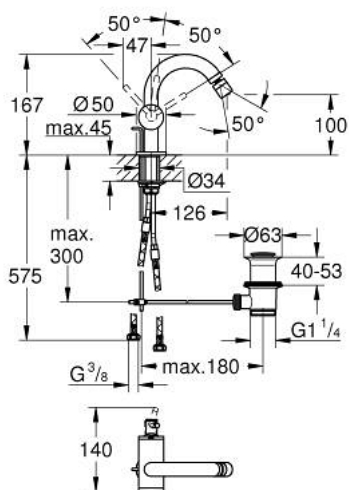

24 364 MS0 АТРИО ОДНОВАЖИЛЬНИЙ ЗМІШУВАЧ ДЛЯ БІДЕ 1/2"

ОПИС ПРОДУКТУ

- Колір: satin steel
- монтаж на один отвір
- GROHE SilkMove 28 мм керамічний картридж
- із обмежувачем температури
- покриття GROHE LongLife
- система швидкого монтажу
- обертовий С-влив із аератором із шаровим шарніром
- набір донних клапанів 1 1/4"
- гнучкі з'єднувальні шланги

24 364 MS0 АТРИО ОДНОВАЖИЛЬНИЙ ЗМІШУВАЧ ДЛЯ БІДЕ 1/2"

ЗАПАСНІ ЧАСТИНИ , жовтня 2022 – зараз

- 1: Висувний стрижень (Артикул запчастини 65196MS0)
 - 2: Картридж (Артикул запчастини 46963000)
 - 3: Фітингове кільце (Артикул запчастини 07419000)
 - 4: Аератор (Артикул запчастини 06574MS0)
 - 5: Комплект кріплень хвостовика (Артикул запчастини 48409000)
 - 6: Комплект зливу 1 1/4" (Артикул запчастини 28910MS0)
 - 6.1: Заглушка (Артикул запчастини 07182MS0)
 - 6.2: Ексцентриковий стрижень (Артикул запчастини 07052000)
 - 7: Ексцентриковий стрижень (Артикул запчастини 07341000)*
- * Додаткові аксесуари