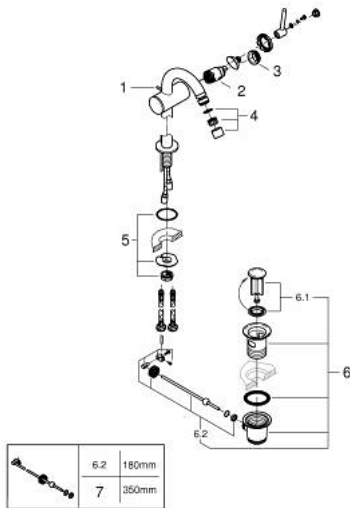

24 364 MS0 АТРИО ОДНОВАЖИЛЬНИЙ ЗМІШУВАЧ ДЛЯ БІДЕ 1/2"

ОПИС ПРОДУКТУ

- Колір: satin steel
- монтаж на один отвір
- GROHE SilkMove 28 мм керамічний картридж
- із обмежувачем температури
- покриття GROHE LongLife
- система швидкого монтажу
- обертовий С-влив із аератором із шаровим шарніром
- набір донних клапанів 1 1/4"
- гнучкі з'єднувальні шланги

24 364 MS0 АТРИО ОДНОВАЖИЛЬНИЙ ЗМІШУВАЧ ДЛЯ БІДЕ 1/2"

ЗАПАСНІ ЧАСТИНИ , жовтня 2022 – зараз

- 1: Висувний стрижень (Артикул запчастини 65196MS0)
 - 2: Картридж (Артикул запчастини 46963000)
 - 3: Фітингове кільце (Артикул запчастини 07419000)
 - 4: Аератор (Артикул запчастини 06574MS0)
 - 5: Комплект кріплень хвостовика (Артикул запчастини 48409000)
 - 6: Комплект зливу 1 1/4" (Артикул запчастини 28910MS0)
 - 6.1: Заглушка (Артикул запчастини 07182MS0)
 - 6.2: Ексцентриковий стрижень (Артикул запчастини 07052000)
 - 7: Ексцентриковий стрижень (Артикул запчастини 07341000)*
- * Додаткові аксесуари