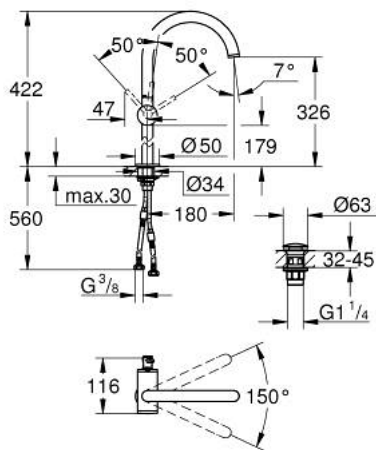

24 365 000 ATRIO ОДНОВАЖІЛЬНИЙ ЗМІШУВАЧ ДЛЯ РАКОВИНИ 1/2" XL-РОЗМІРУ

ОПИС ПРОДУКТУ

- Колір: хром
- монтаж на один отвір
- для окремо розташованих раковин
- GROHE SilkMove 28 мм керамічний картридж
- із обмежувачем температури
- GROHE LongLife поверхня
- GROHE EcoJoy – технологія неперевершеного потоку при економному використанні води
- максимальна витрата (при тиску 3 бар) 5 л/хв
- обертовий трубкоподібний С-вилив із аератором
- обмежувач обертання виливу
- регульована площина обертання 0° / 150° / 360°
- зливний гарнітур 1 1/4" із донним клапаном
- гнучкі з'єднувальні шланги

24 365 000 ATRIO ОДНОВАЖІЛЬНИЙ ЗМІШУВАЧ ДЛЯ РАКОВИНИ 1/2" XL-РОЗМІРУ

ЗАПАСНІ ЧАСТИНИ , жовтня 2021 – зараз

- 1: Запобіжне кільце (Артикул запчастини 4826600M)
- 2: Спрямовувач ламінарного потоку (Артикул запчастини 48408000)
- 3: Ущільнювальна шайба (Артикул запчастини 0128500M)
- 4: Фітингове кільце (Артикул запчастини 07419000)
- 5: Картридж (Артикул запчастини 46963000)
- 6: Комплект кріплень хвостовика (Артикул запчастини 48409000)
- 7: Зливний гарнітур із функцією закриття-відкриття (Артикул запчастини 65807000)