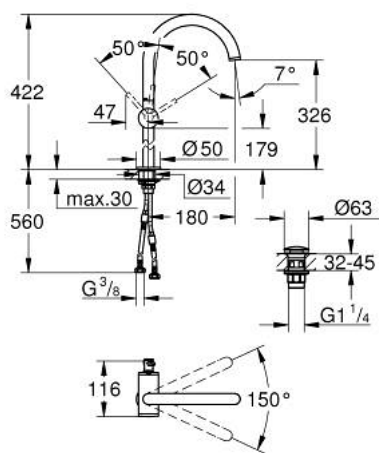

24 365 GL0 ATRIO ОДНОВАЖІЛЬНИЙ ЗМІШУВАЧ ДЛЯ РАКОВИНИ 1/2" XL-РОЗМІРУ

ОПИС ПРОДУКТУ

- Колір: холодний світанок
- монтаж на один отвір
- для окремо розташованих раковин
- GROHE SilkMove 28 мм керамічний картридж
- із обмежувачем температури
- покриття GROHE LongLife
- GROHE EcoJoy – технологія неперевершеного потоку при економному використанні води
- максимальна витрата (при тиску 3 бар) 5 л/хв
- обертовий трубкоподібний С-вилив із аератором
- обмежувач обертання виливу
- регульована площина обертання 0° / 150° / 360°
- зливний гарнітур 1 1/4" із донним клапаном
- гнучкі з'єднувальні шланги

24 365 GL0 ATRIO ОДНОВАЖІЛЬНИЙ ЗМІШУВАЧ ДЛЯ РАКОВИНИ 1/2" XL-РОЗМІРУ

ЗАПАСНІ ЧАСТИНИ , жовтня 2021 – зараз

- 1: Запобіжне кільце (Артикул запчастини 4826600M)
- 2: Спрямовувач ламінарного потоку (Артикул запчастини 48408000)
- 3: Ущільнювальна шайба (Артикул запчастини 0128500M)
- 4: Фітингове кільце (Артикул запчастини 07419000)
- 5: Картридж (Артикул запчастини 46963000)
- 6: Комплект кріплень хвостовика (Артикул запчастини 48409000)
- 7: Зливний гарнітур із функцією закриття-відкриття (Артикул запчастини 65807GL0)