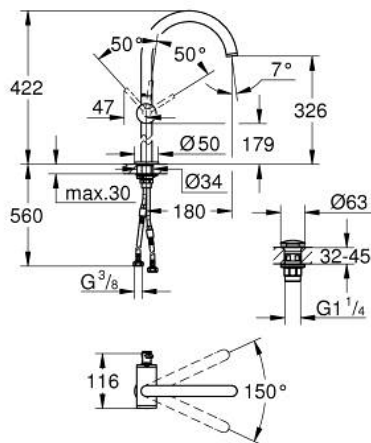

## 24 365 KF0 ATRIO ОДНОВАЖІЛЬНИЙ ЗМІШУВАЧ ДЛЯ РАКОВИНИ 1/2" XL-РОЗМІРУ

### ОПИС ПРОДУКТУ

- Колір: фантомний чорний
- монтаж на один отвір
- для окремо розташованих раковин
- GROHE SilkMove 28 мм керамічний картридж
- із обмежувачем температури
- GROHE EcoJoy – технологія неперевершеного потоку при економному використанні води
- максимальна витрата (при тиску 3 бар) 5 л/хв
- обертовий трубкоподібний С-влив із аератором
- обмежувач обертання виливу
- регульована площина обертання 0° / 150° / 360°
- зливний гарнітур 1 1/4" із донним клапаном
- гнучкі з'єднувальні шланги

## 24 365 KF0 ATRIO ОДНОВАЖИЛЬНИЙ ЗМІШУВАЧ ДЛЯ РАКОВИНИ 1/2" XL-РОЗМІРУ

**ЗАПАСНІ ЧАСТИНИ** , січня 2024 – зараз

- 1: Запобіжне кільце (Артикул запчастини 4826600M)
- 2: Спрямовувач ламінарного потоку (Артикул запчастини 48408000)
- 3: Ущільнювальна шайба (Артикул запчастини 0128500M)
- 4: Фітингове кільце (Артикул запчастини 07419000)
- 5: Картридж (Артикул запчастини 46963000)
- 6: Комплект кріплень хвостовика (Артикул запчастини 48409000)
- 7: Зливний гарнітур із функцією закриття-відкриття (Артикул запчастини 65807KF0)